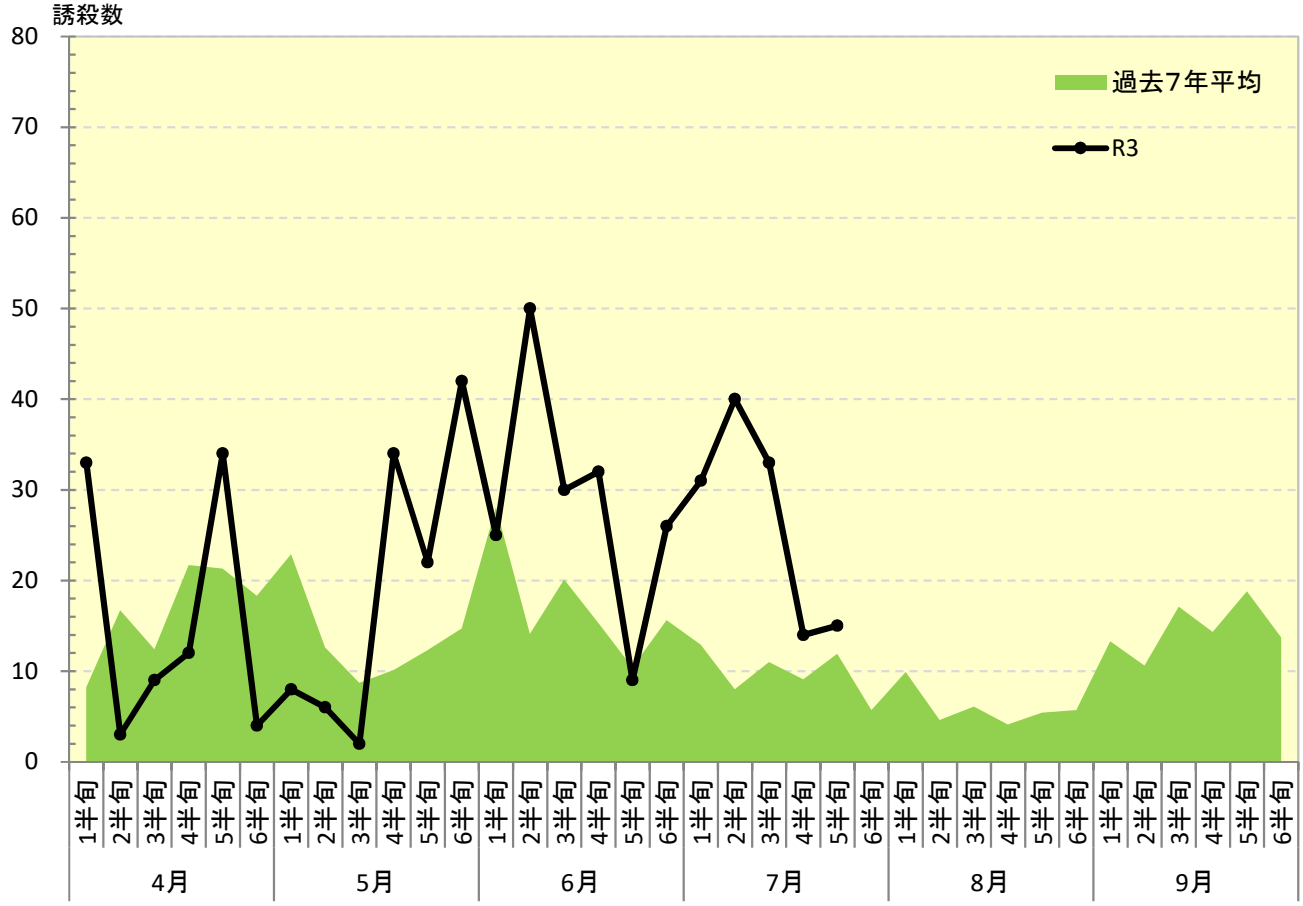

令和 3年度

ナシヒメシンクイ 発生消長

府中市

東大和市