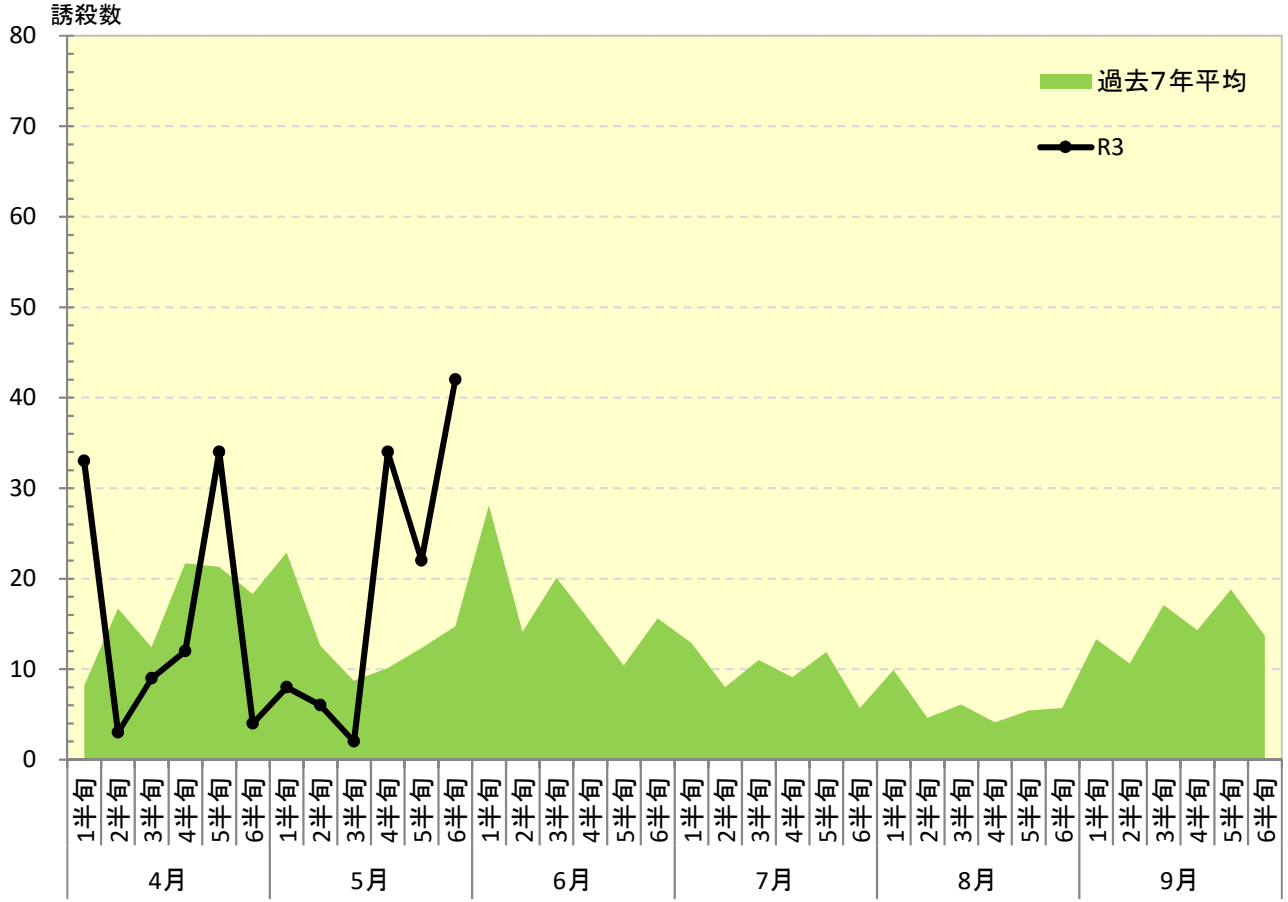

令和 3年度

ナシヒメシンクイ 発生消長

府中市

東大和市