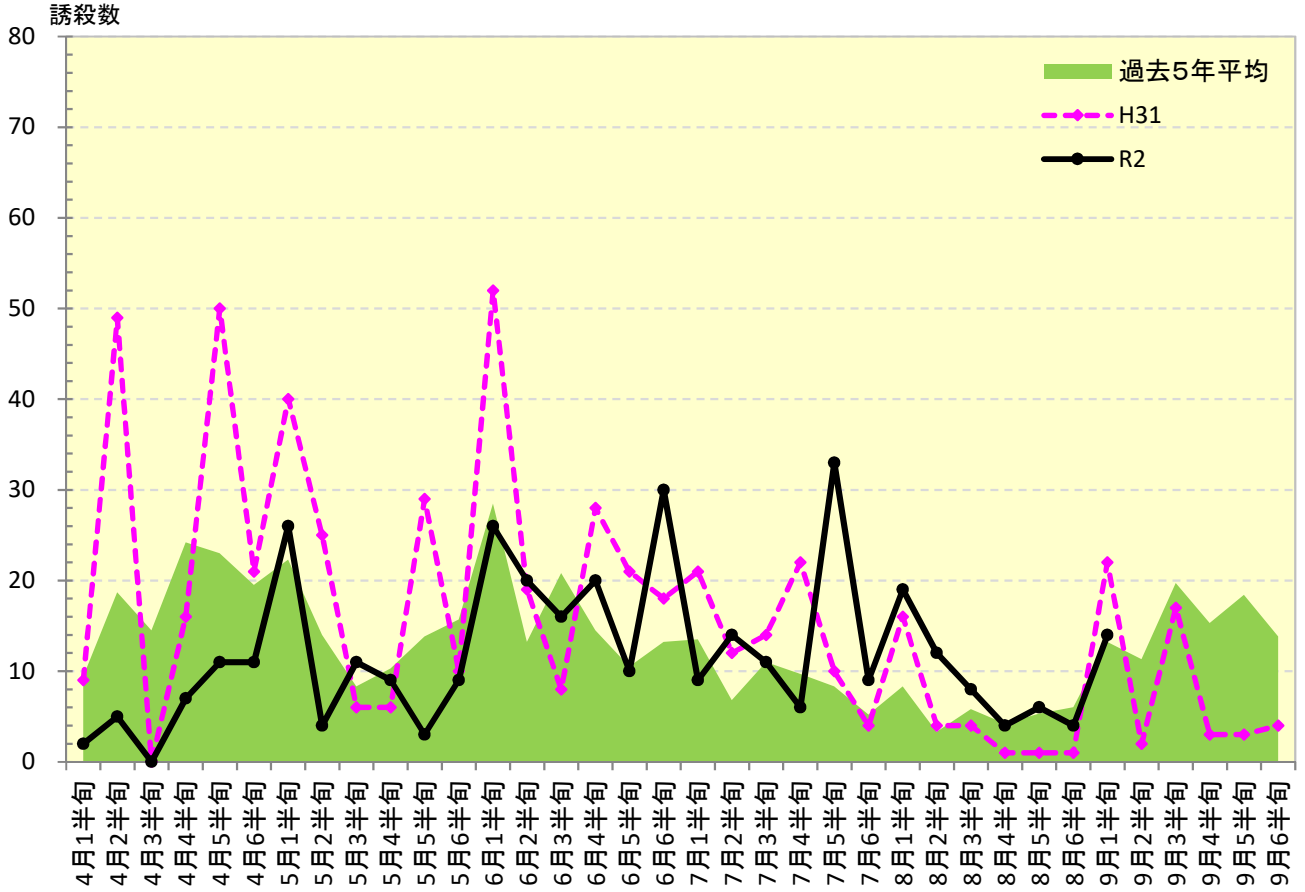

令和 2年度

ナシヒメシンクイ 発生消長

府中市

東大和市