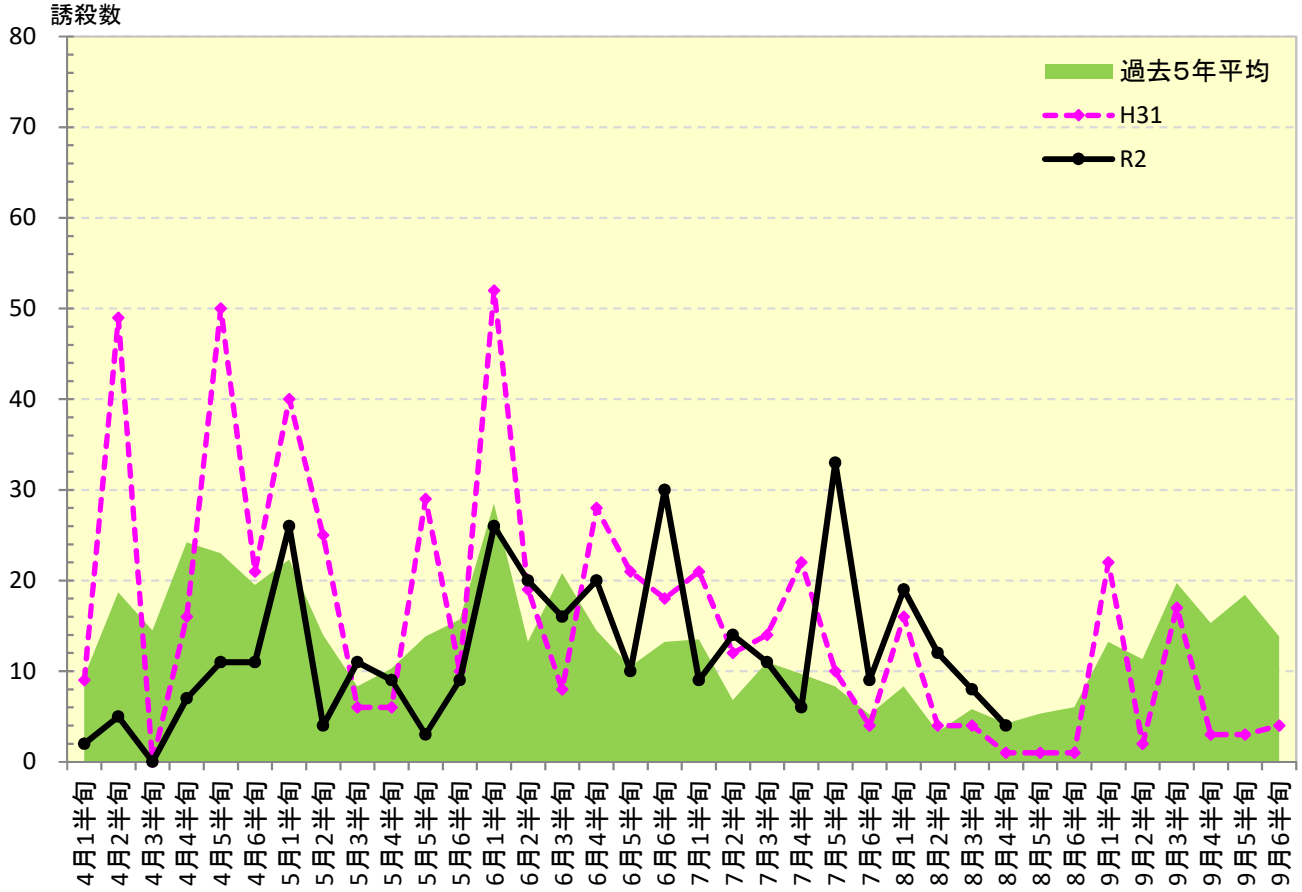

令和 2年度

ナシヒメシンクイ 発生消長

府中市

東大和市