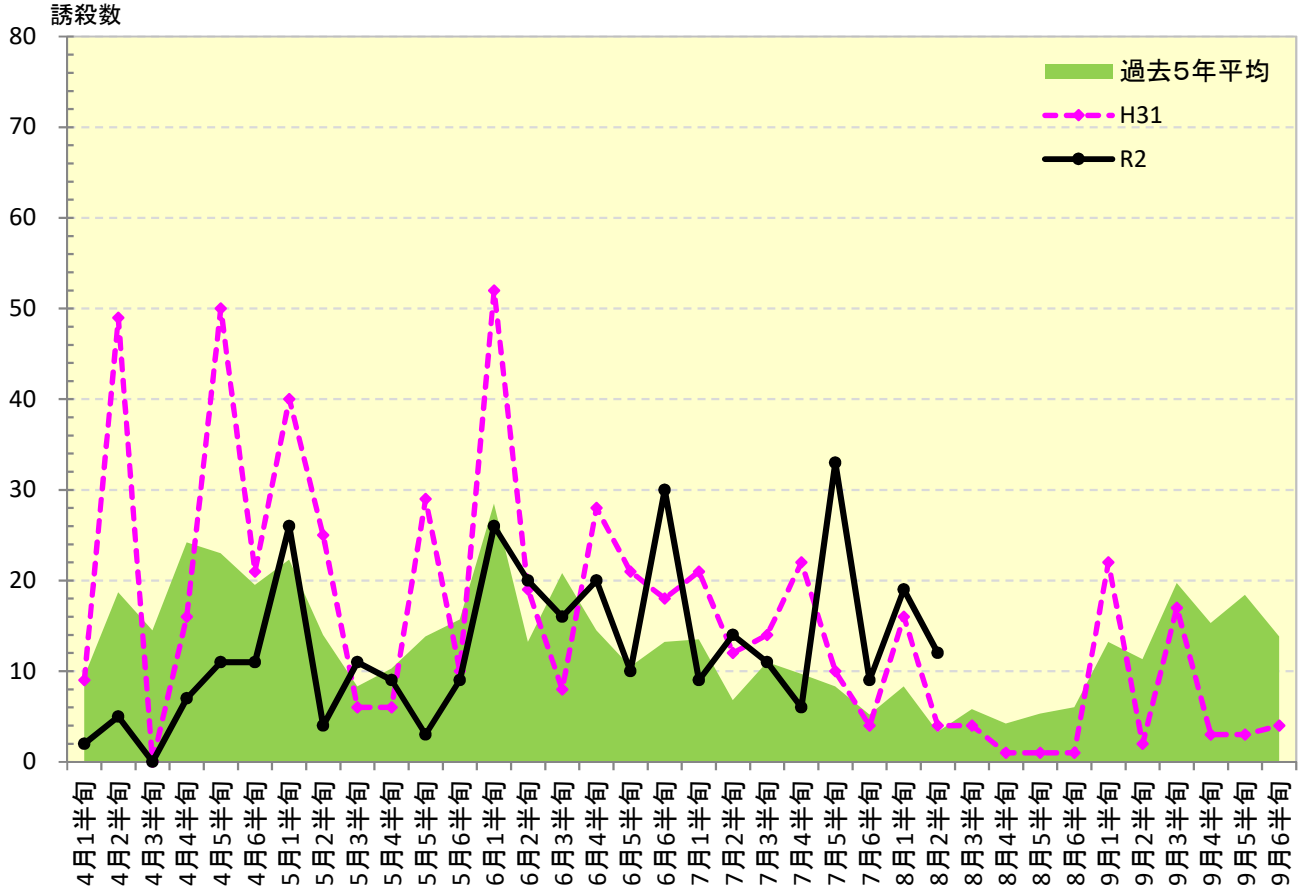

令和 2年度

ナシヒメシンクイ 発生消長

府中市

東大和市