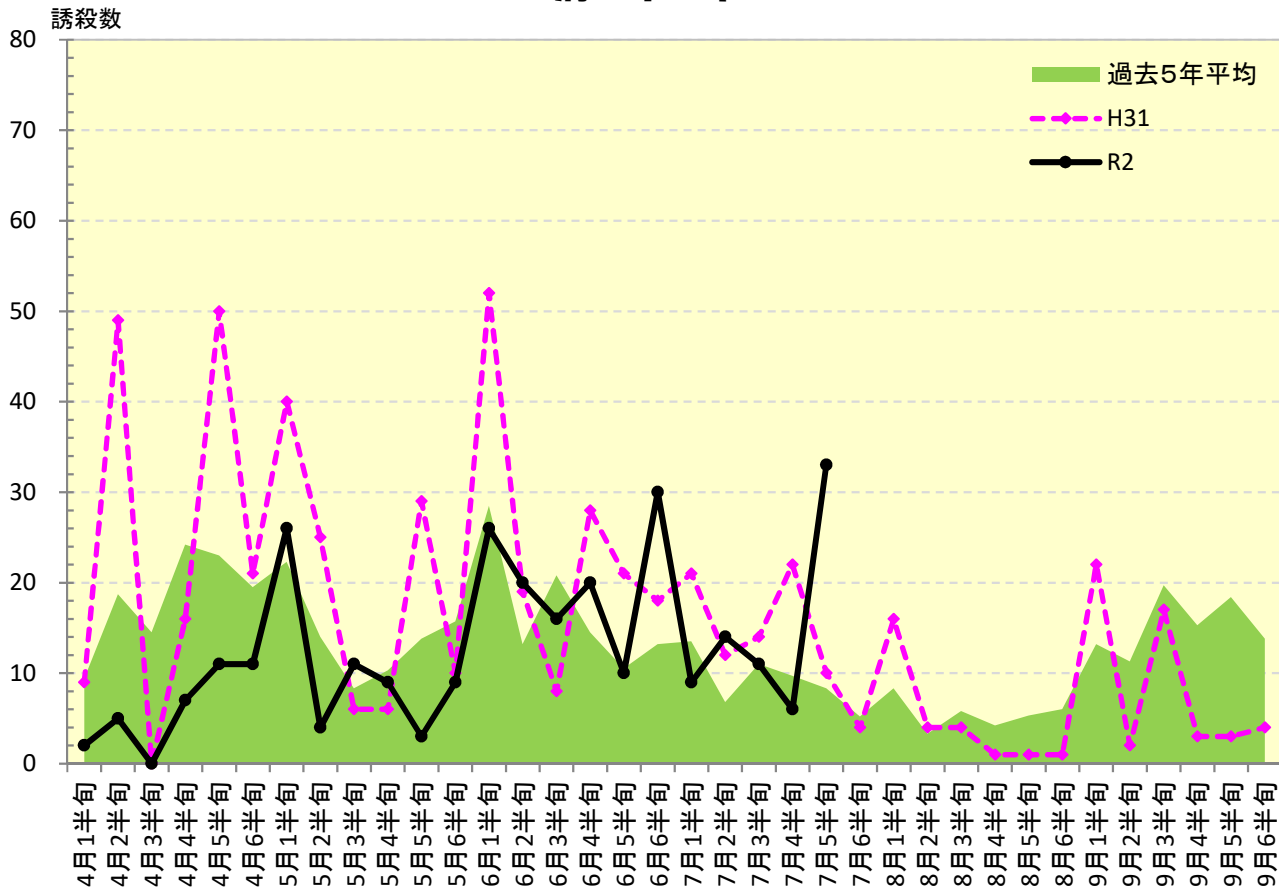

令和 2年度

ナシヒメシンクイ 発生消長

府中市

東大和市