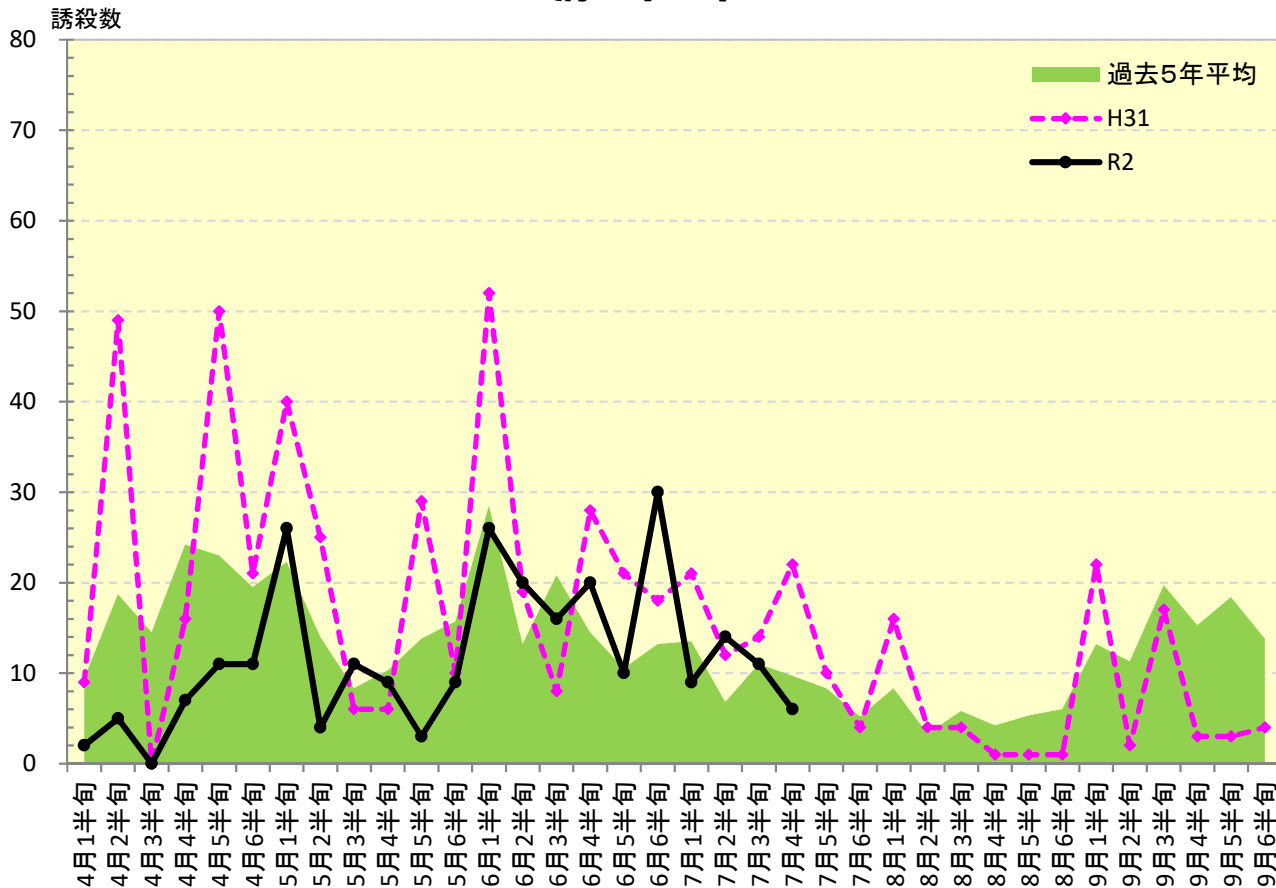

令和 2年度

ナシヒメシンクイ 発生消長

府中市

東大和市