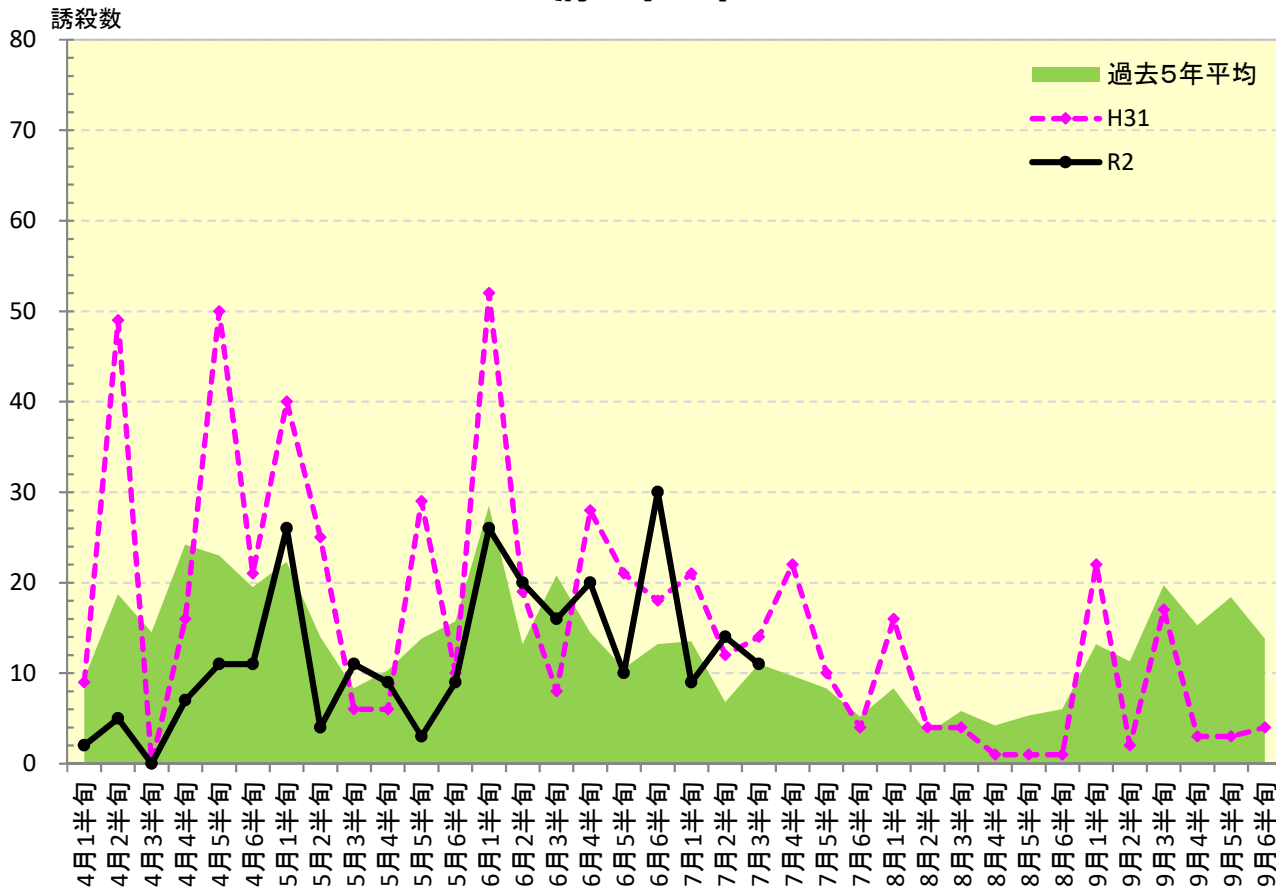

令和 2年度

ナシヒメシンクイ 発生消長

府中市

東大和市