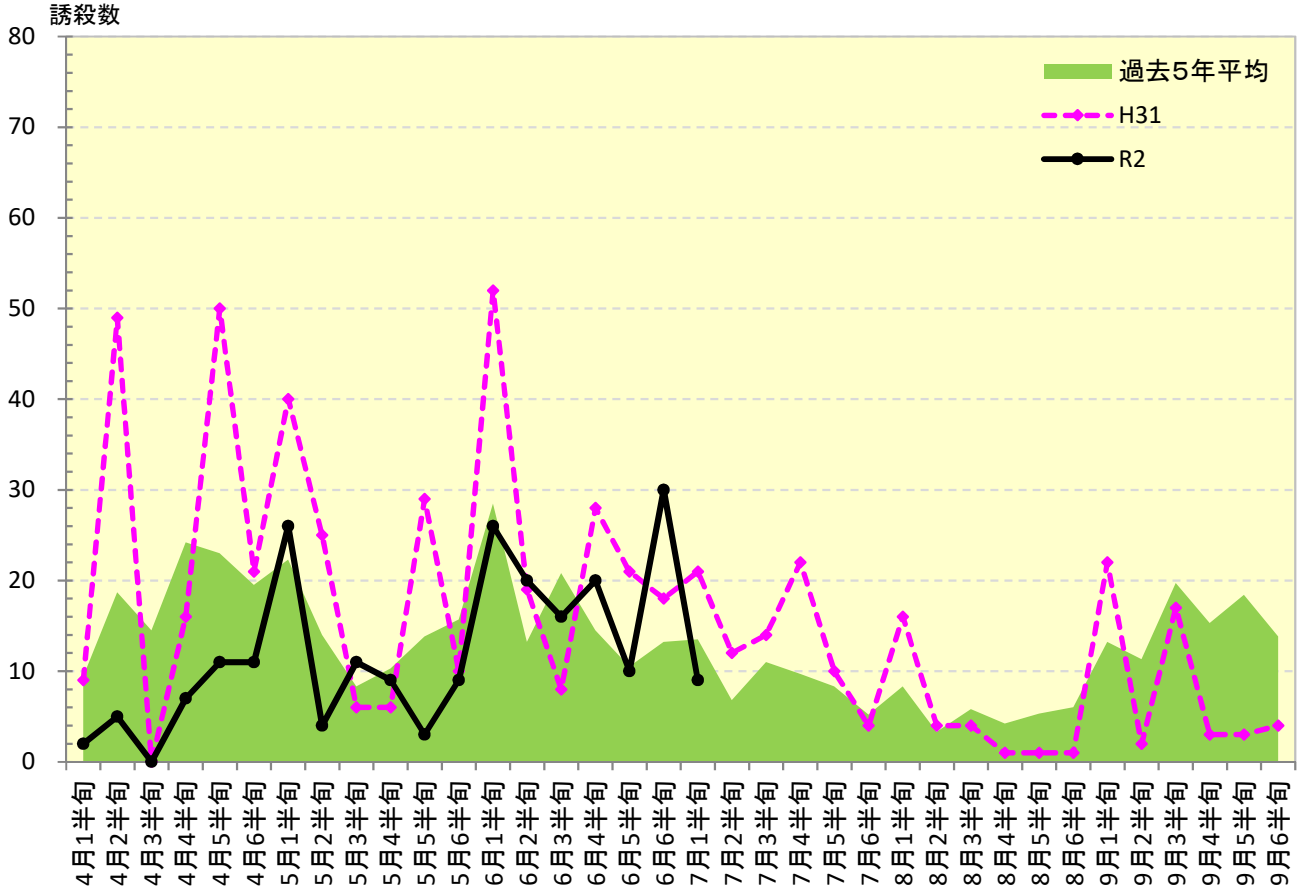

令和 2年度

ナシヒメシンクイ 発生消長

府中市

東大和市