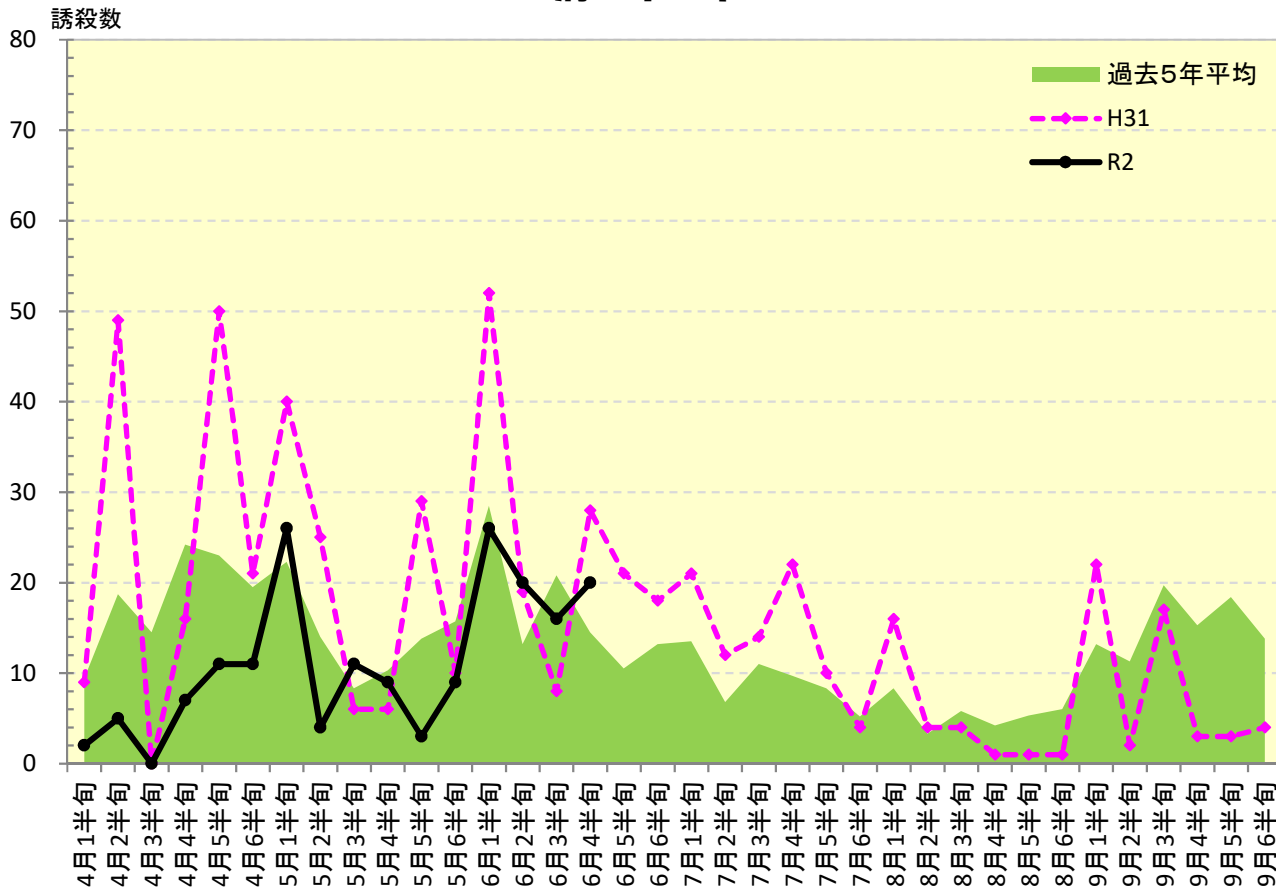

令和 2年度

ナシヒメシンクイ 発生消長

府中市

東大和市