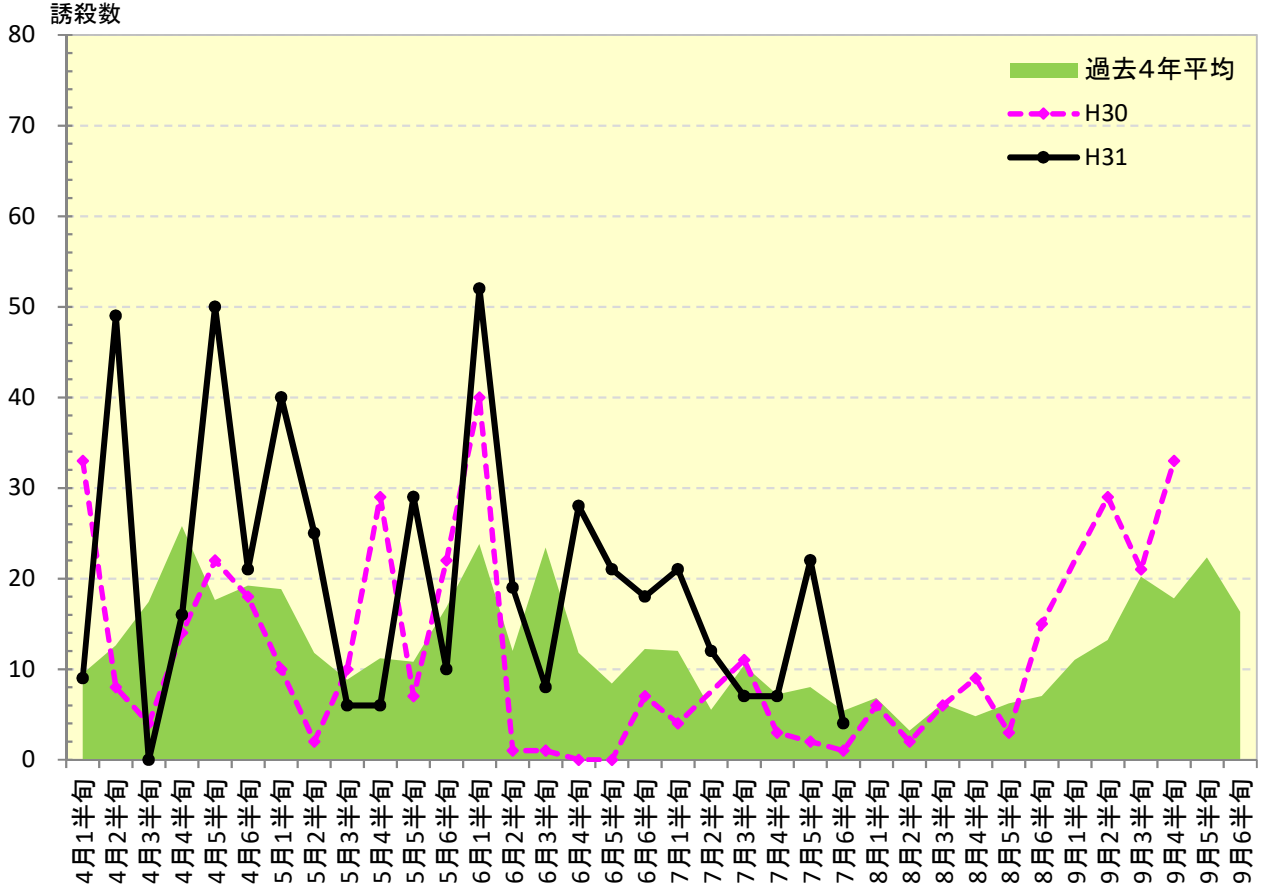

平成31年度 ナシヒメシンクイ 発生消長

府中市

平成26年4月4日設置のため4月1半旬は欠測

東大和市