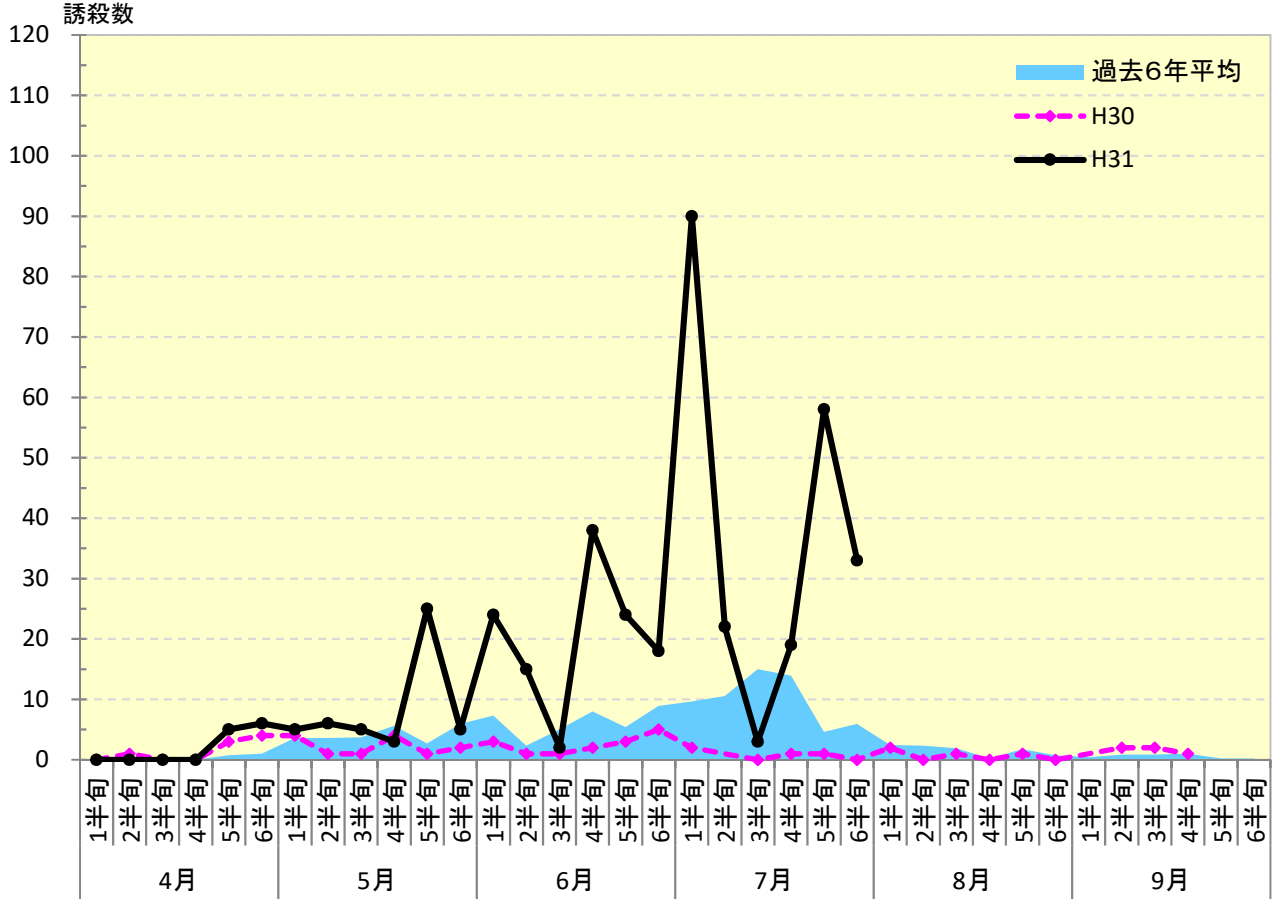

平成31年度 チャバネアオカメムシ 発生消長

稲 城 市

平成24年度8月4半旬以降調査中

東 村 山 市