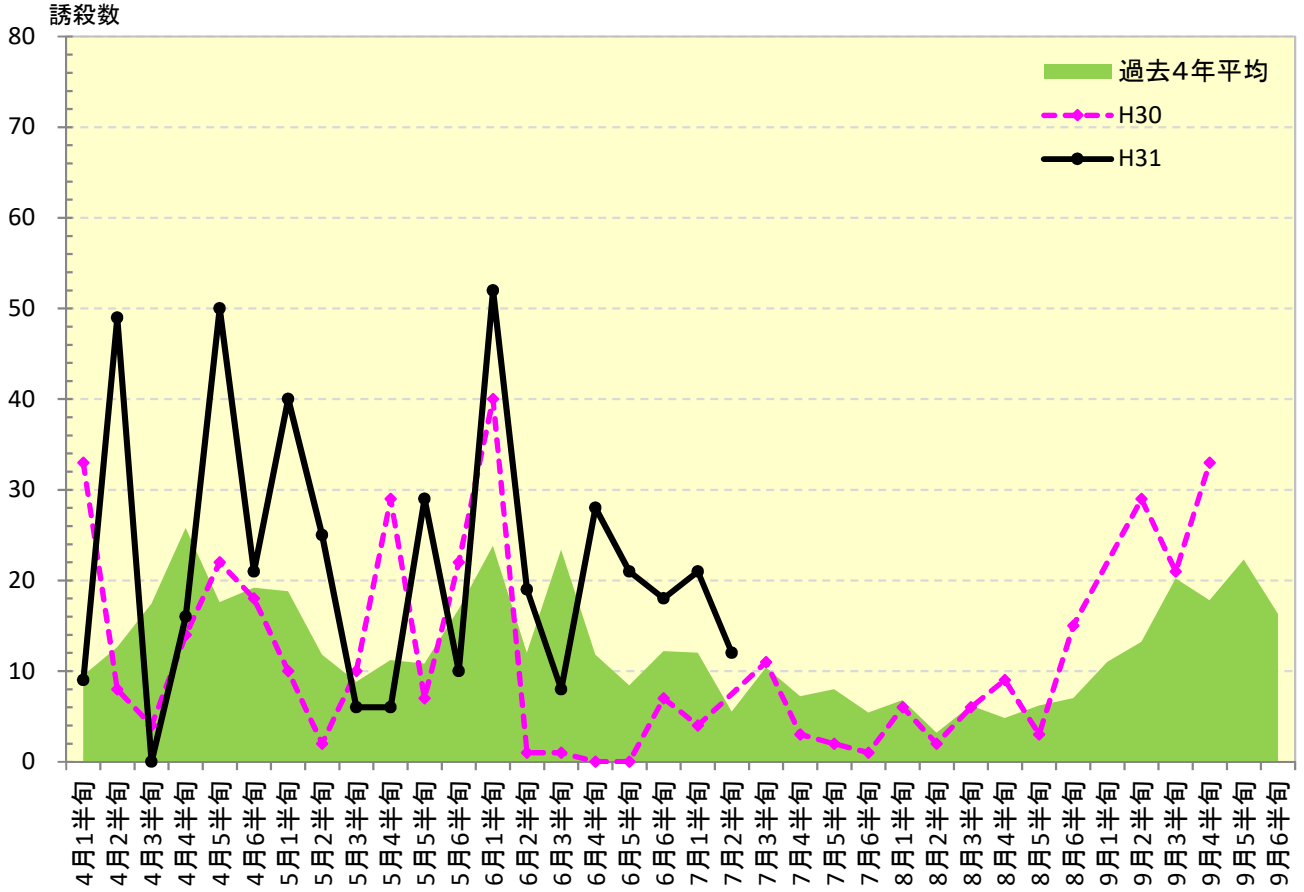

平成31年度 ナシヒメシンクイ 発生消長

府中市

平成26年4月4日設置のため4月1半旬は欠測

東大和市