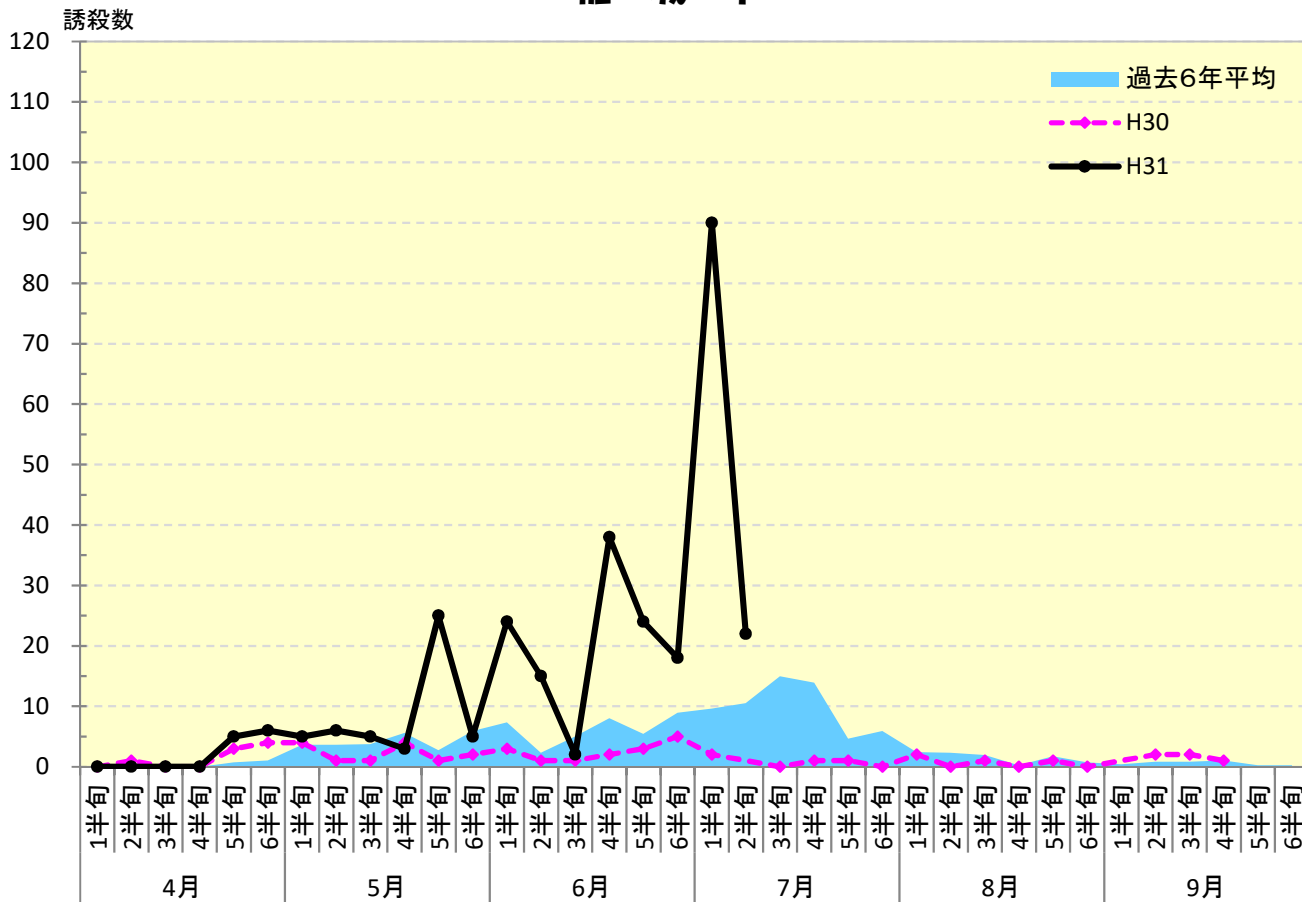

平成31年度 チャバネアオカメムシ 発生消長

稲 城 市

平成24年度8月4半旬以降調査中止

東 村 山 市