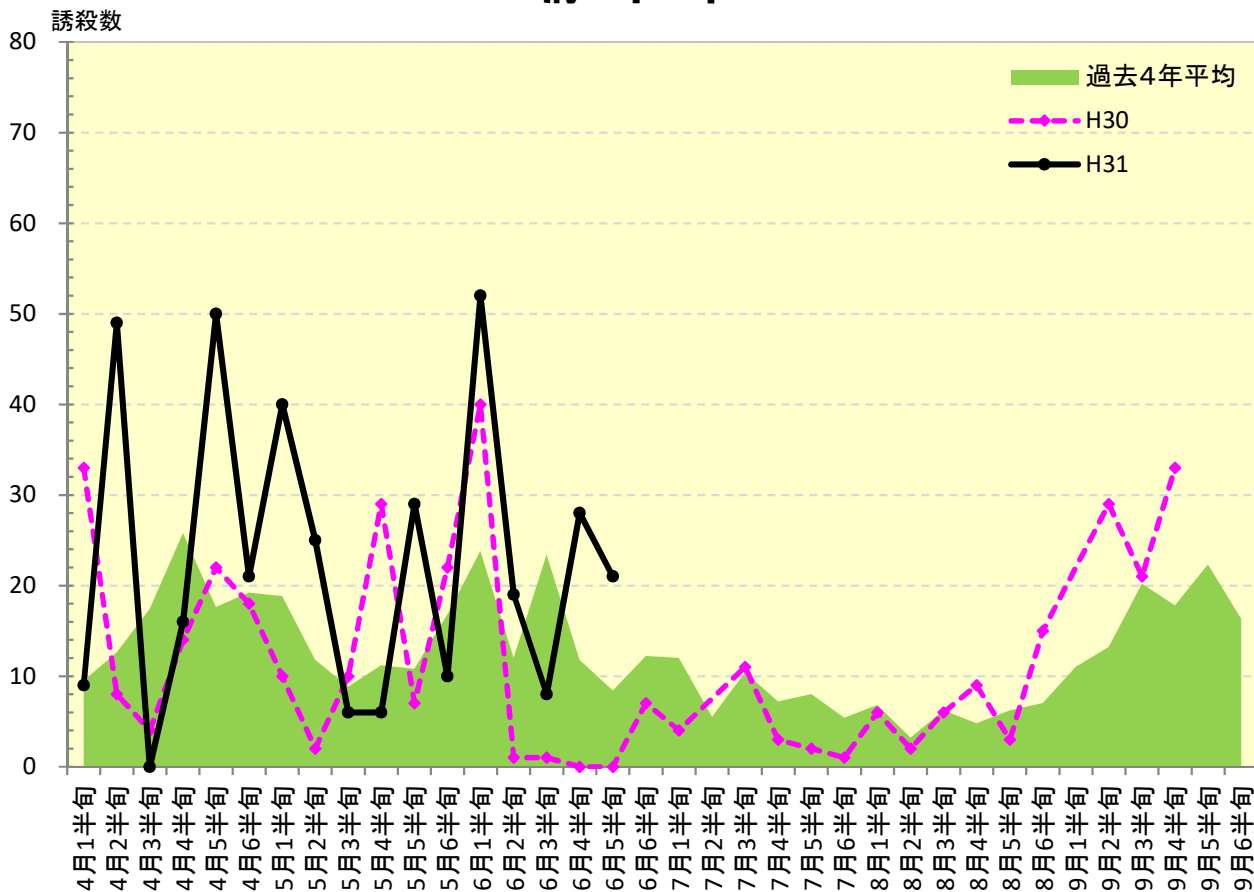

# 平成31年度 ナシヒメシンクイ 発生消長

## 府中市

平成26年4月4日設置のため4月1半旬は欠測