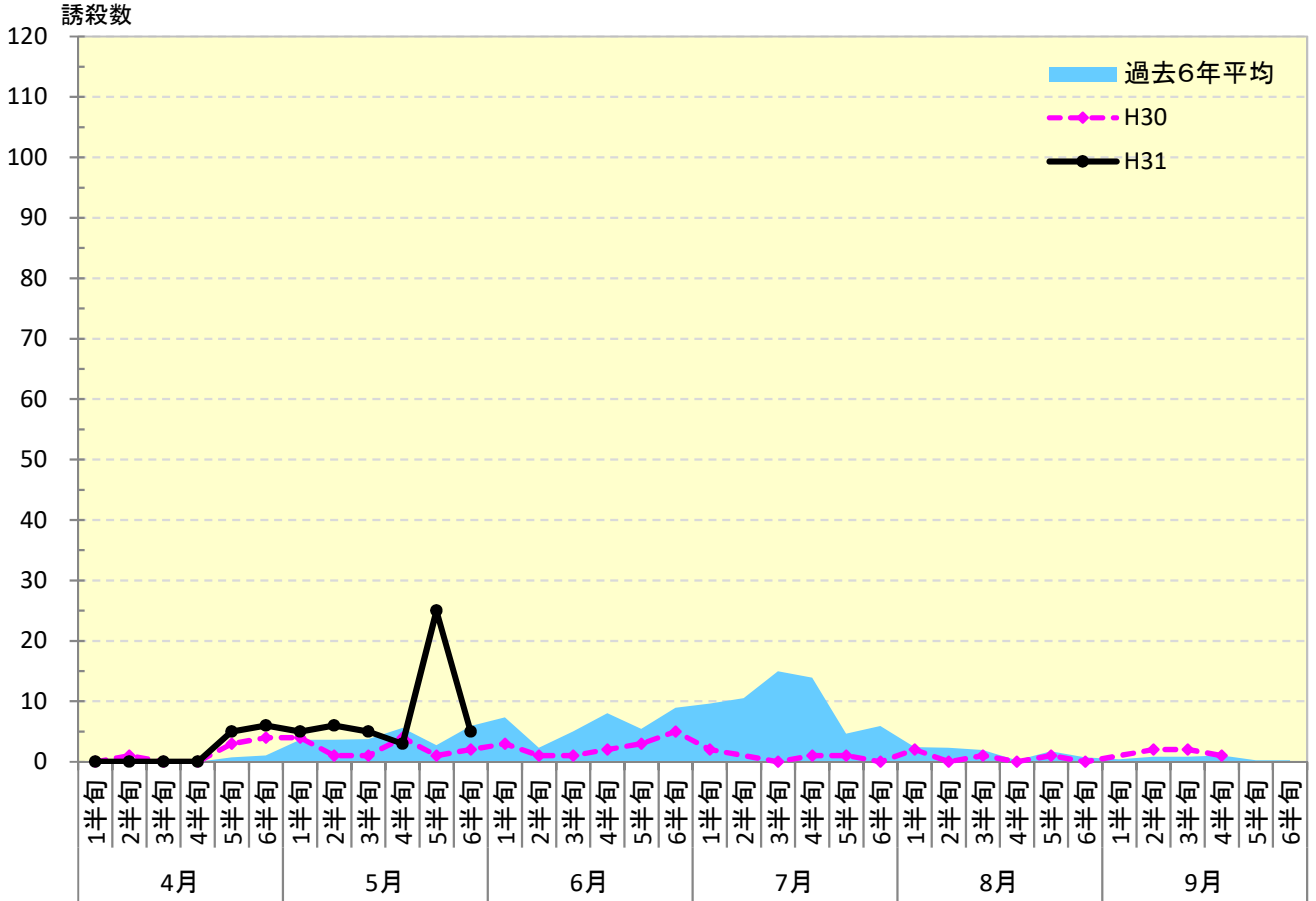

# 平成31年度 チャバネアオカメムシ 発生消長

## 稲 城 市

平成24年度8月4半旬以降調査中止

## 東 村 山 市