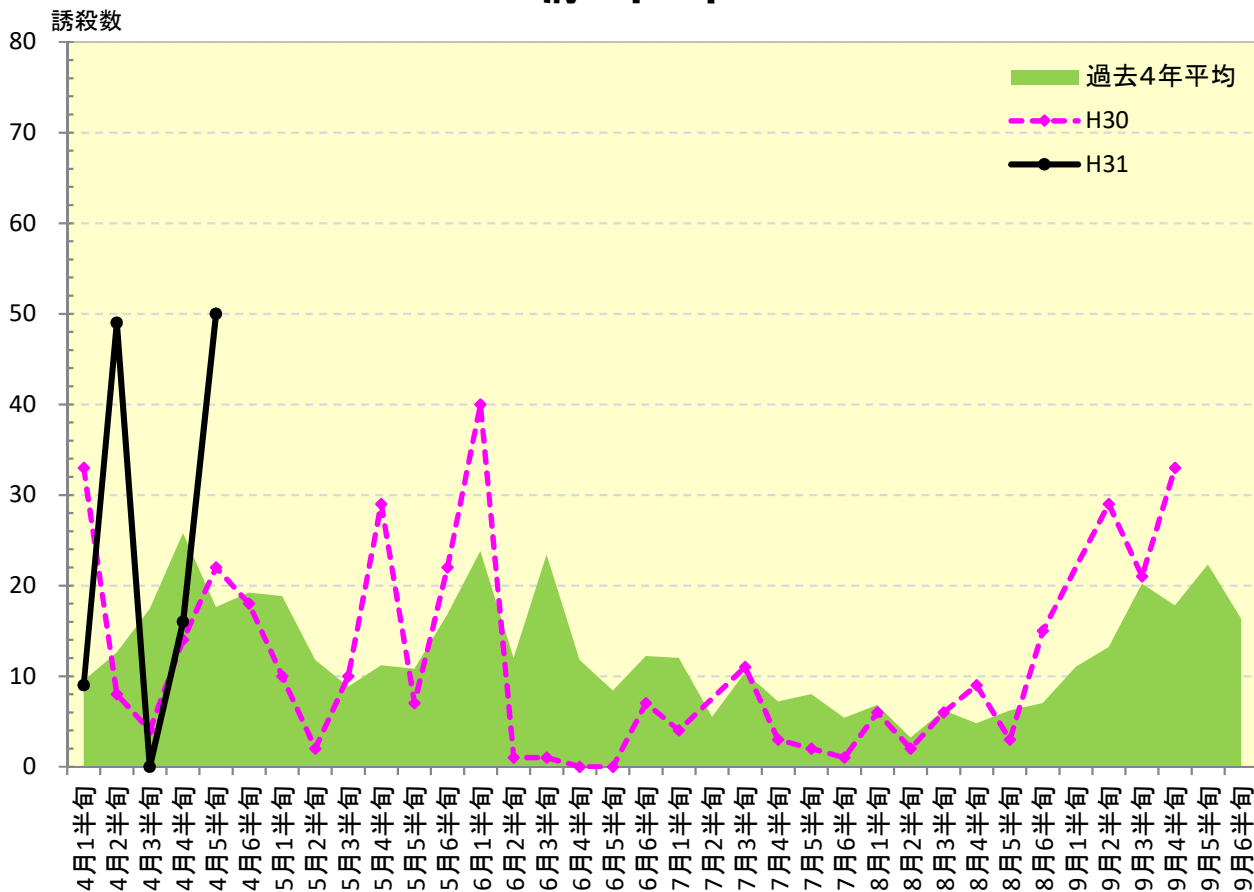

平成31年度 ナシヒメシンクイ 発生消長

府中市

平成26年4月4日設置のため4月1半旬は欠測

東大和市