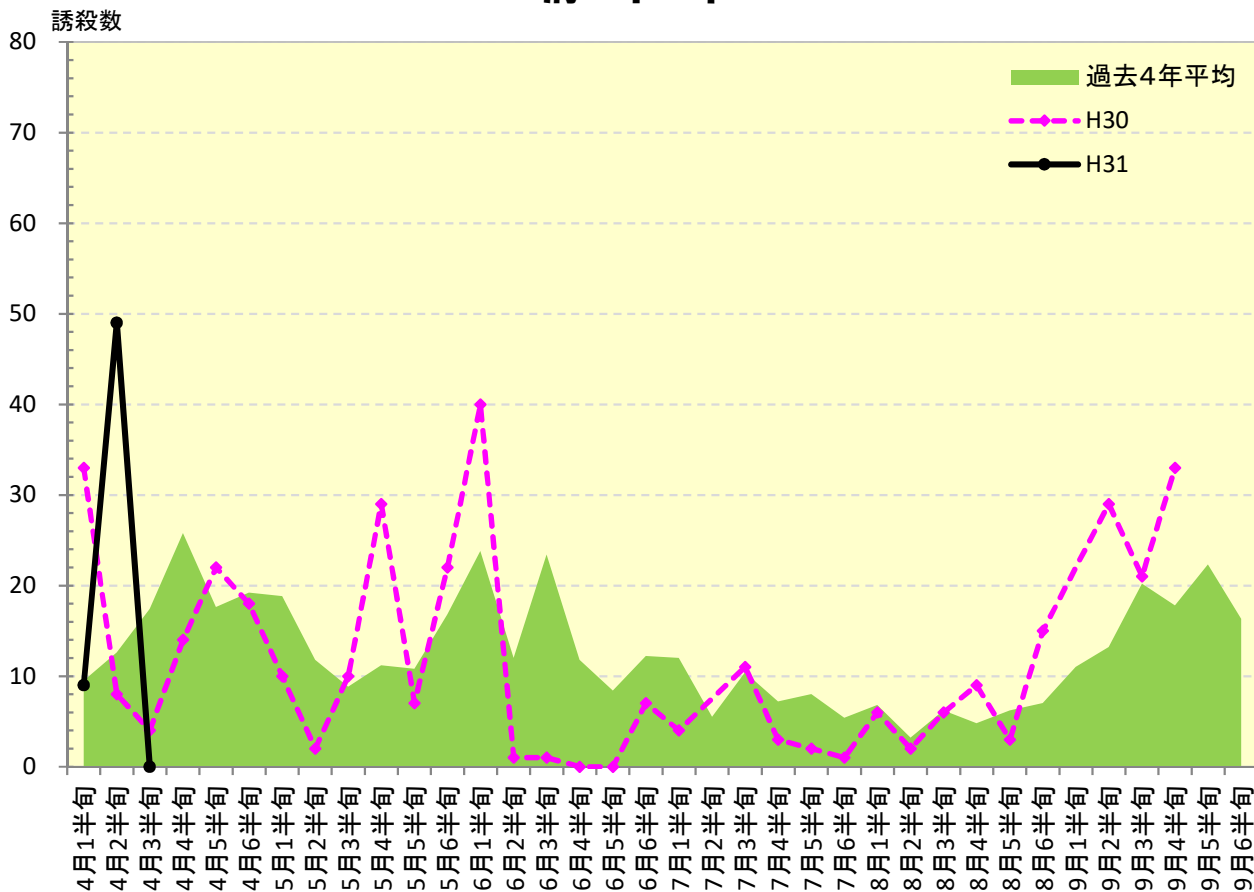

平成31年度 ナシヒメシンクイ 発生消長

府中市

平成26年4月4日設置のため4月1半旬は欠測

東大和市