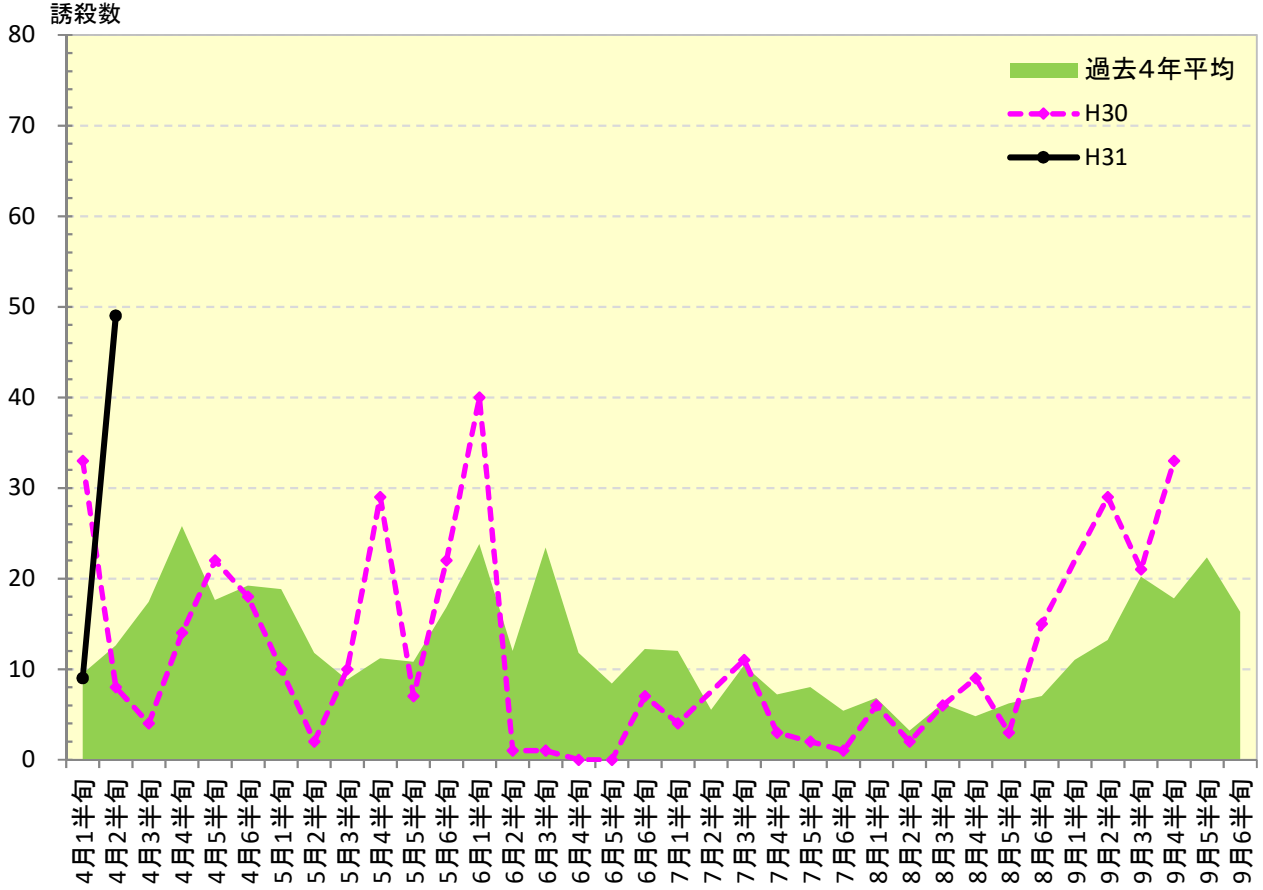

平成31年度 ナシヒメシンクイ 発生消長

府中市

平成26年4月4日設置のため4月1半旬は欠測

東大和市