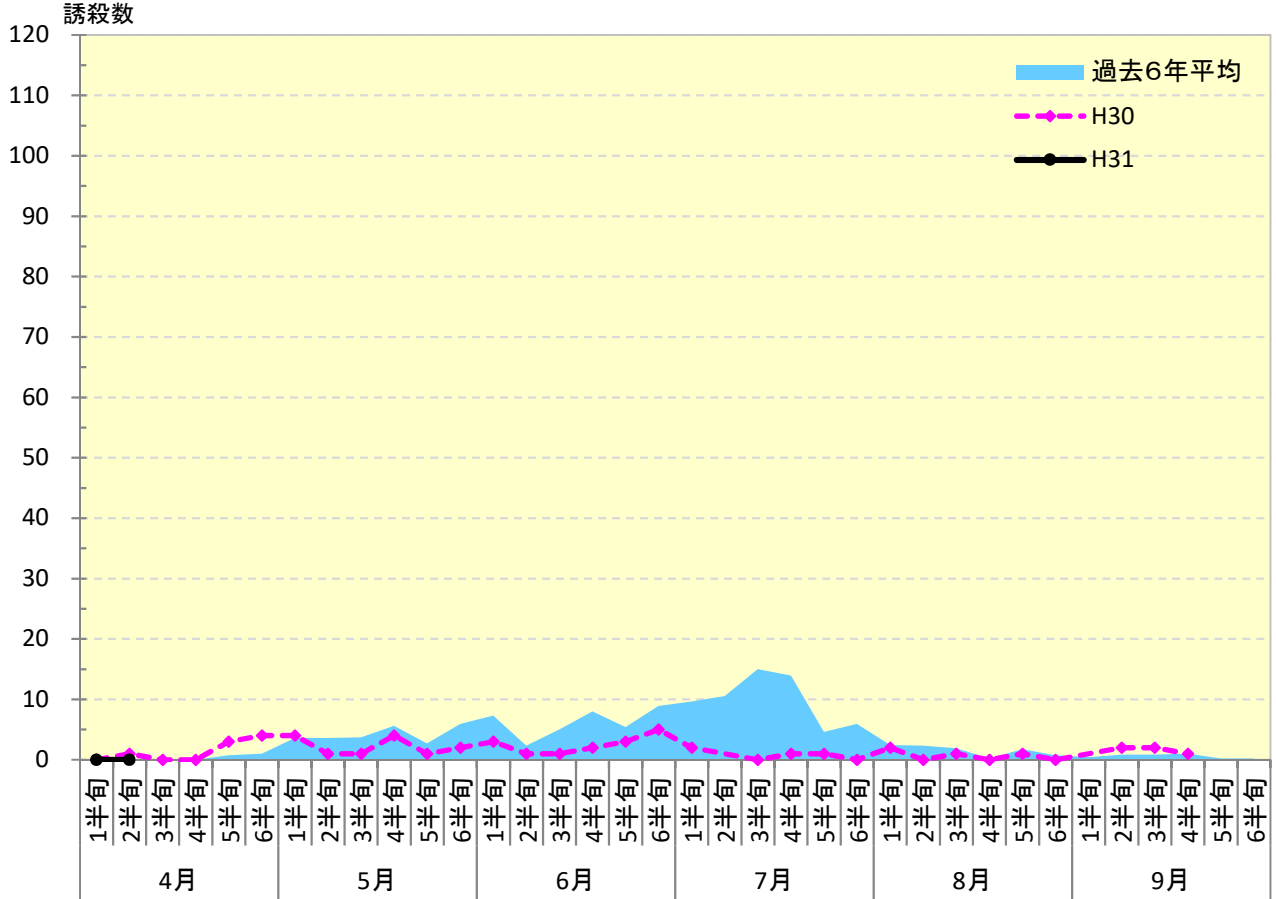

# 平成31年度 チャバネアオカメムシ 発生消長

## 稲城市

平成24年度8月4半旬以降調査中