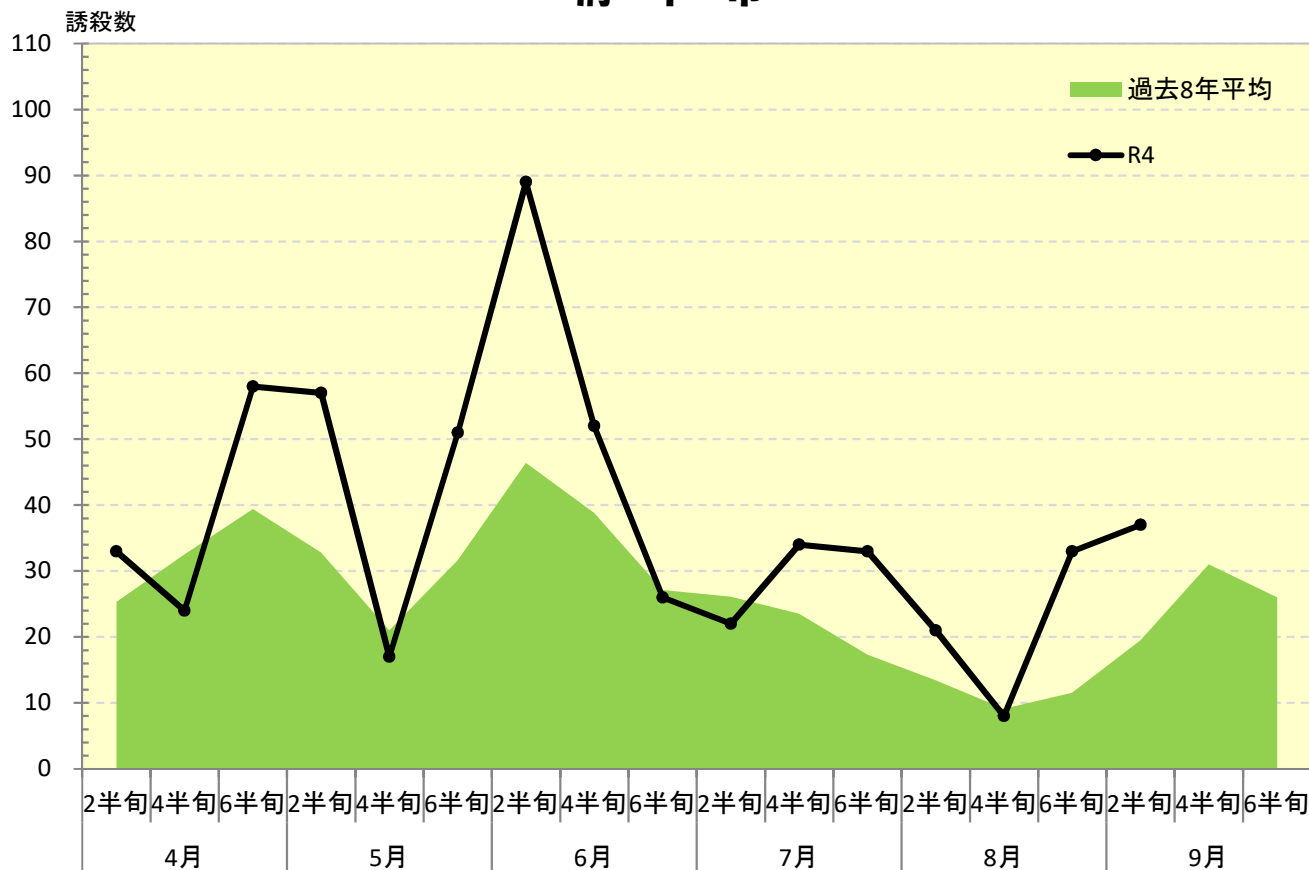

令和 4年度

ナシヒメシンクイ 発生消長

府中市

東大和市