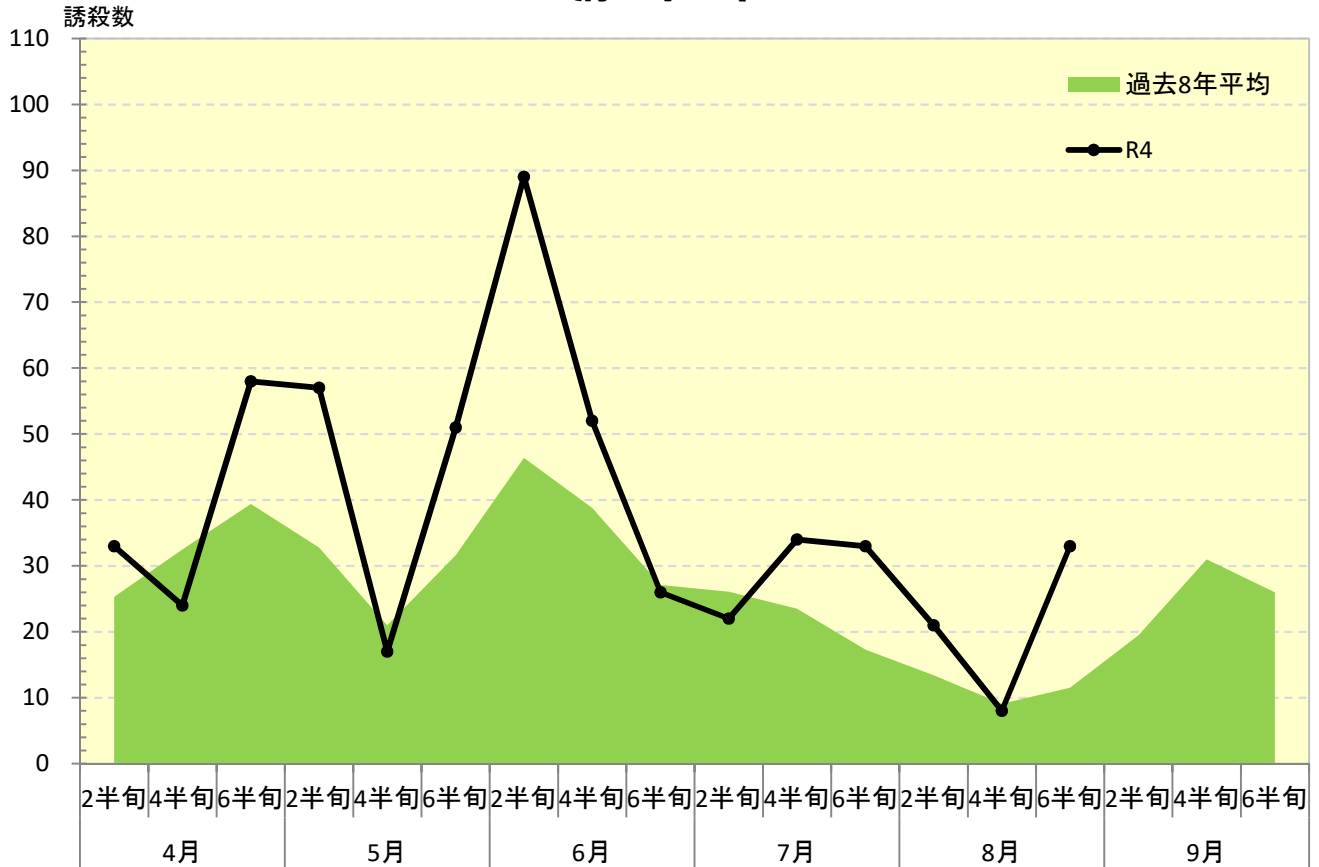

令和 4年度

ナシヒメシンクイ 発生消長

府中市

東大和市