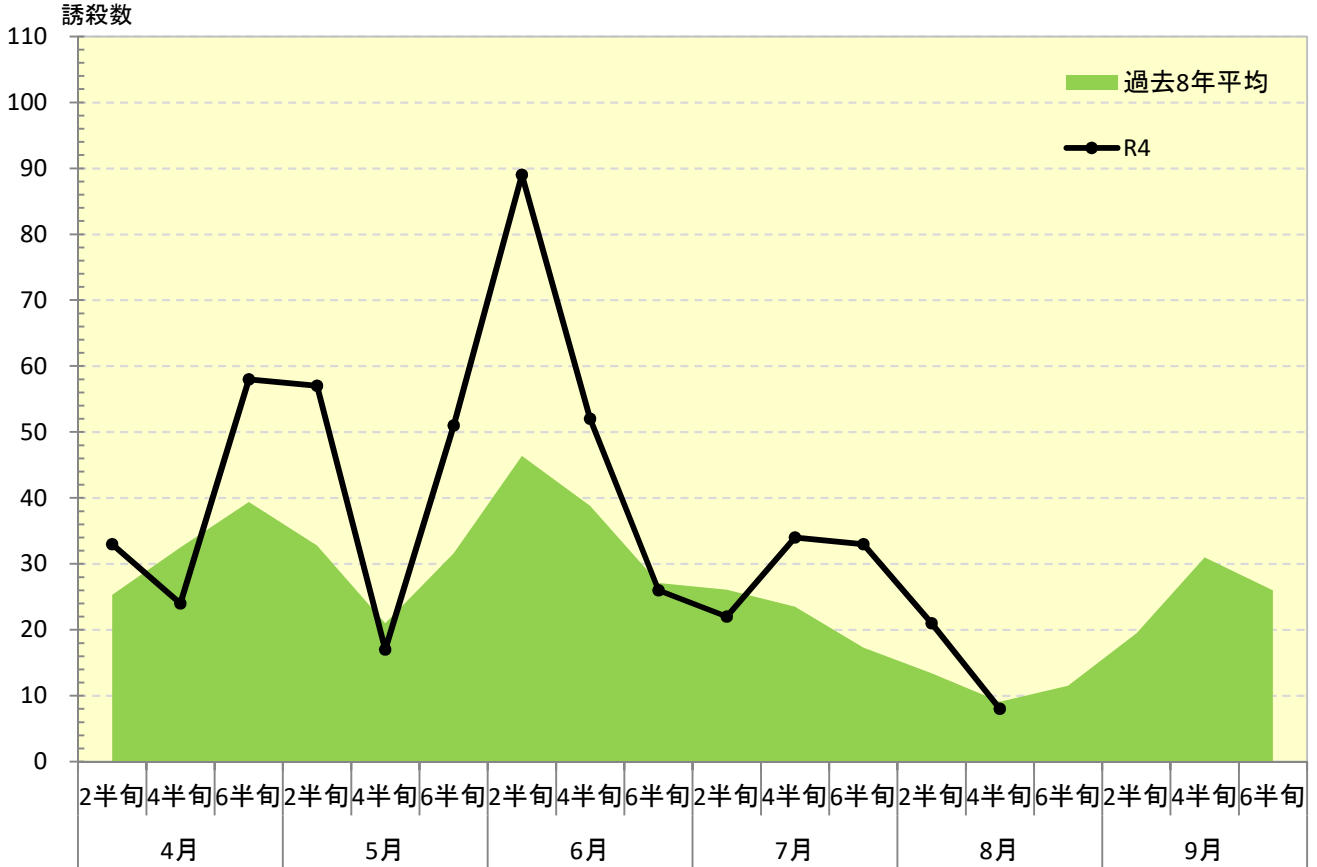

令和 4年度

ナシヒメシンクイ 発生消長

府中市

東大和市