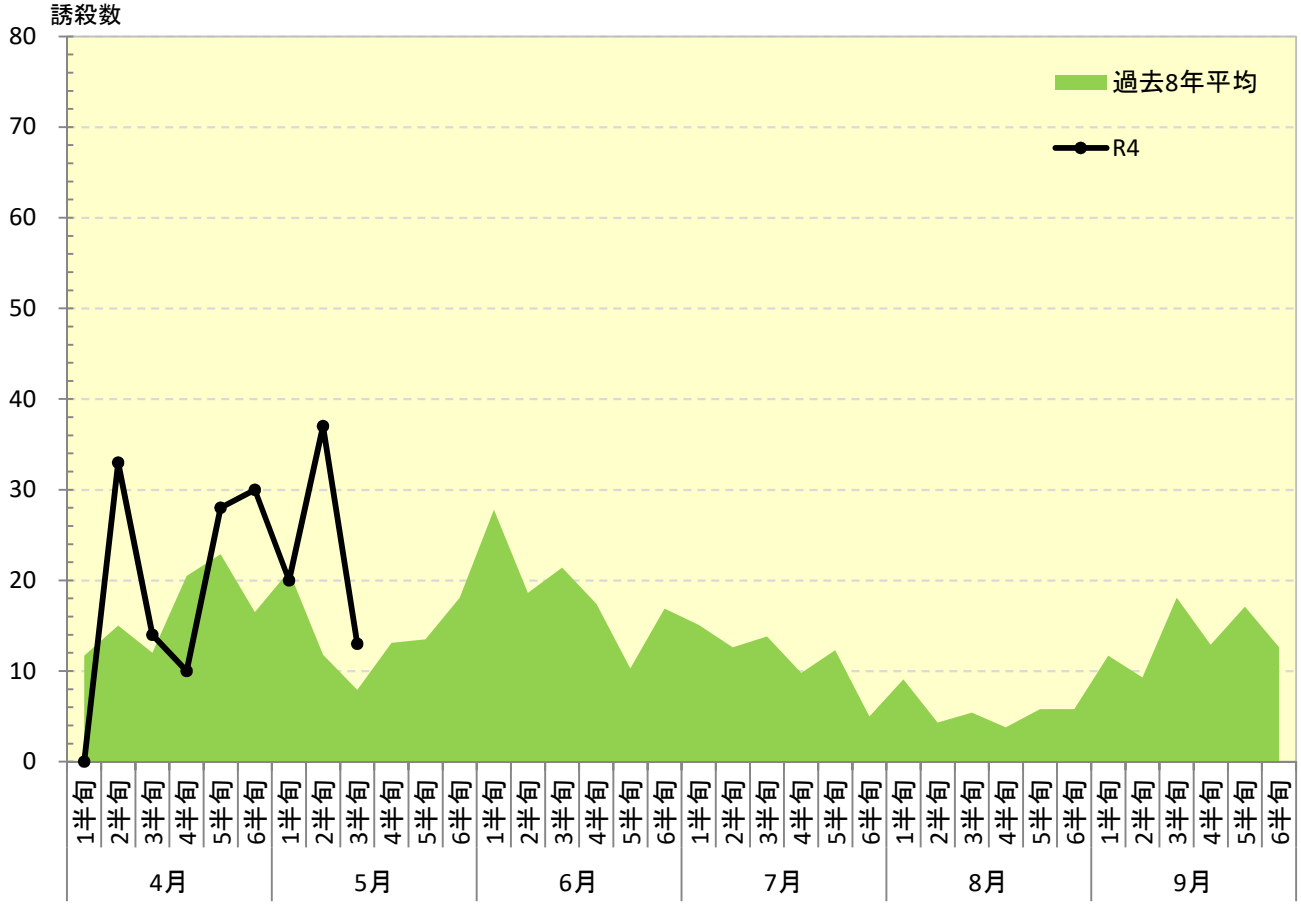

令和 4年度

ナシヒメシンクイ 発生消長

府中市

東大和市