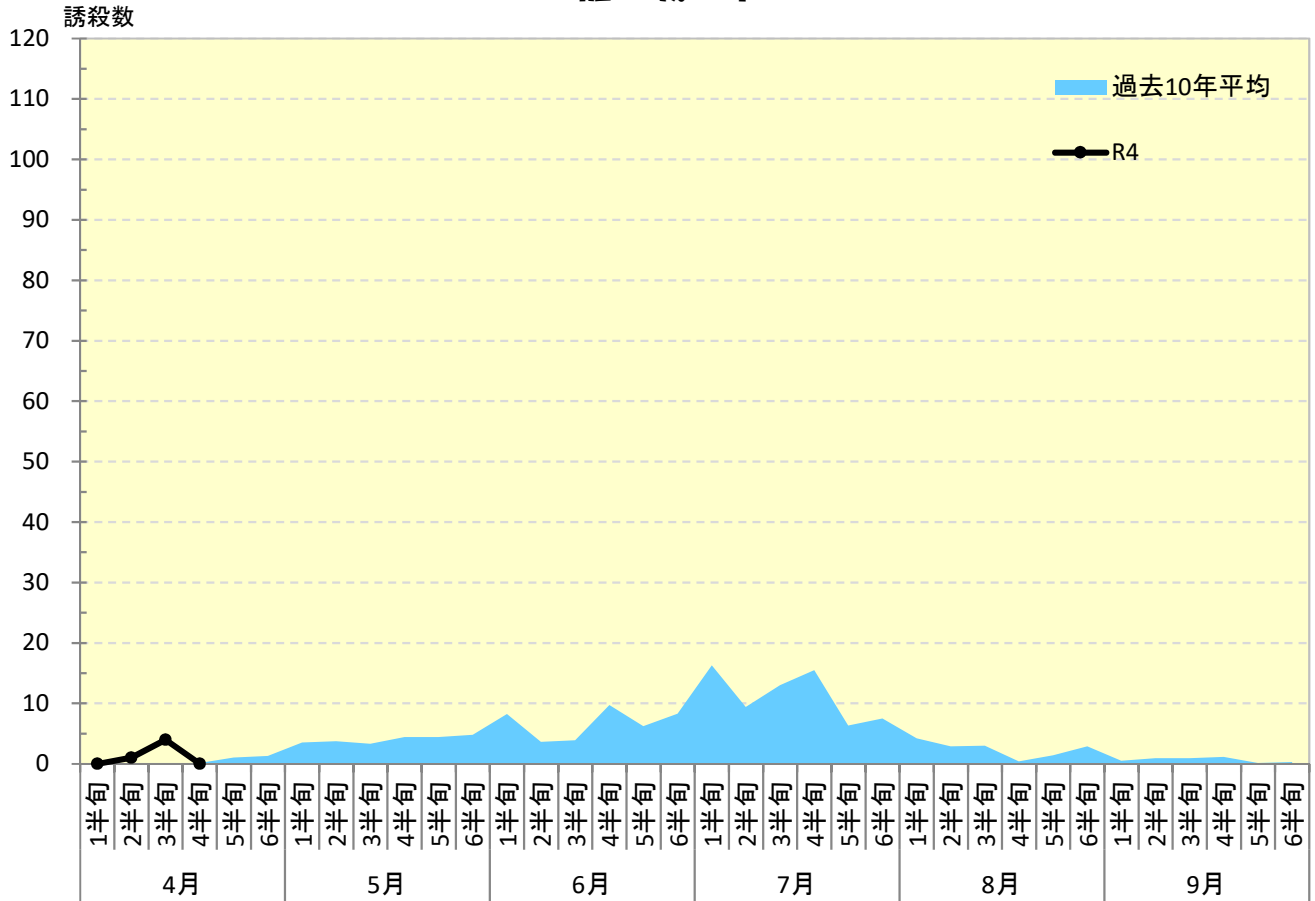

令和 4年度

チャバネアオカメムシ 発生消長

## 稲 城 市

## 東 村 山 市