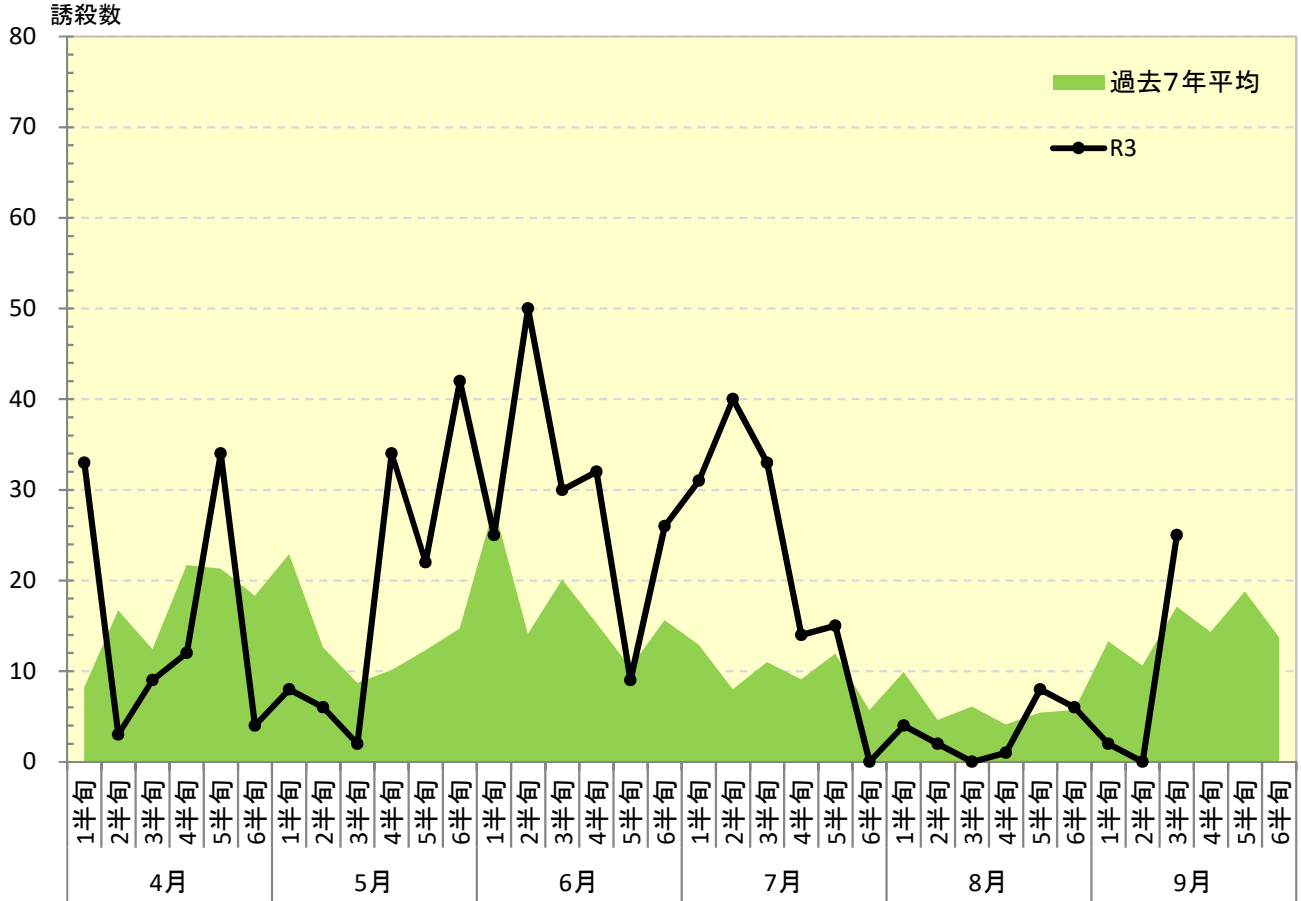

令和 3年度

ナシヒメシンクイ 発生消長

府中市

東大和市