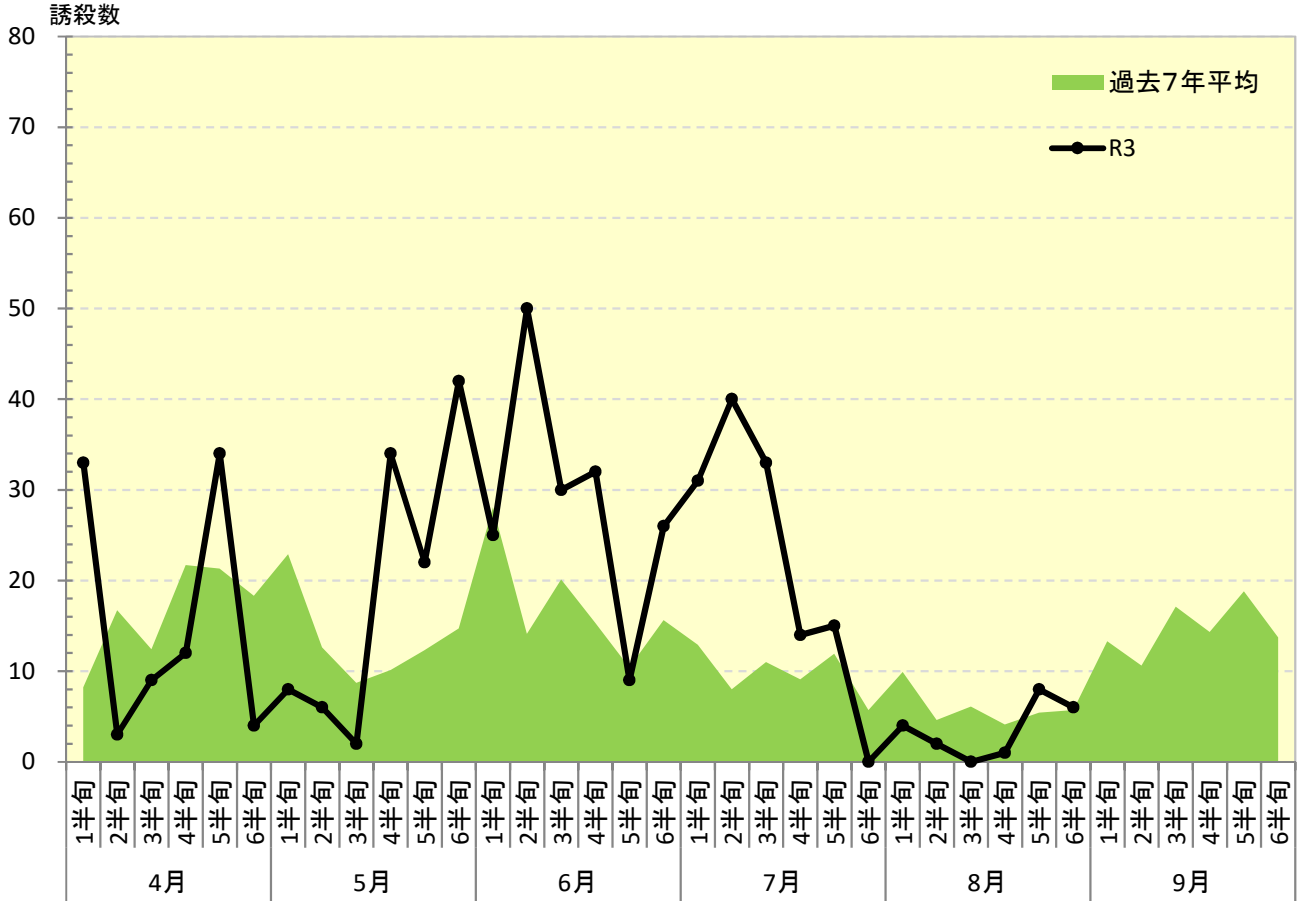

令和 3年度

ナシヒメシンクイ 発生消長

府中市

東大和市