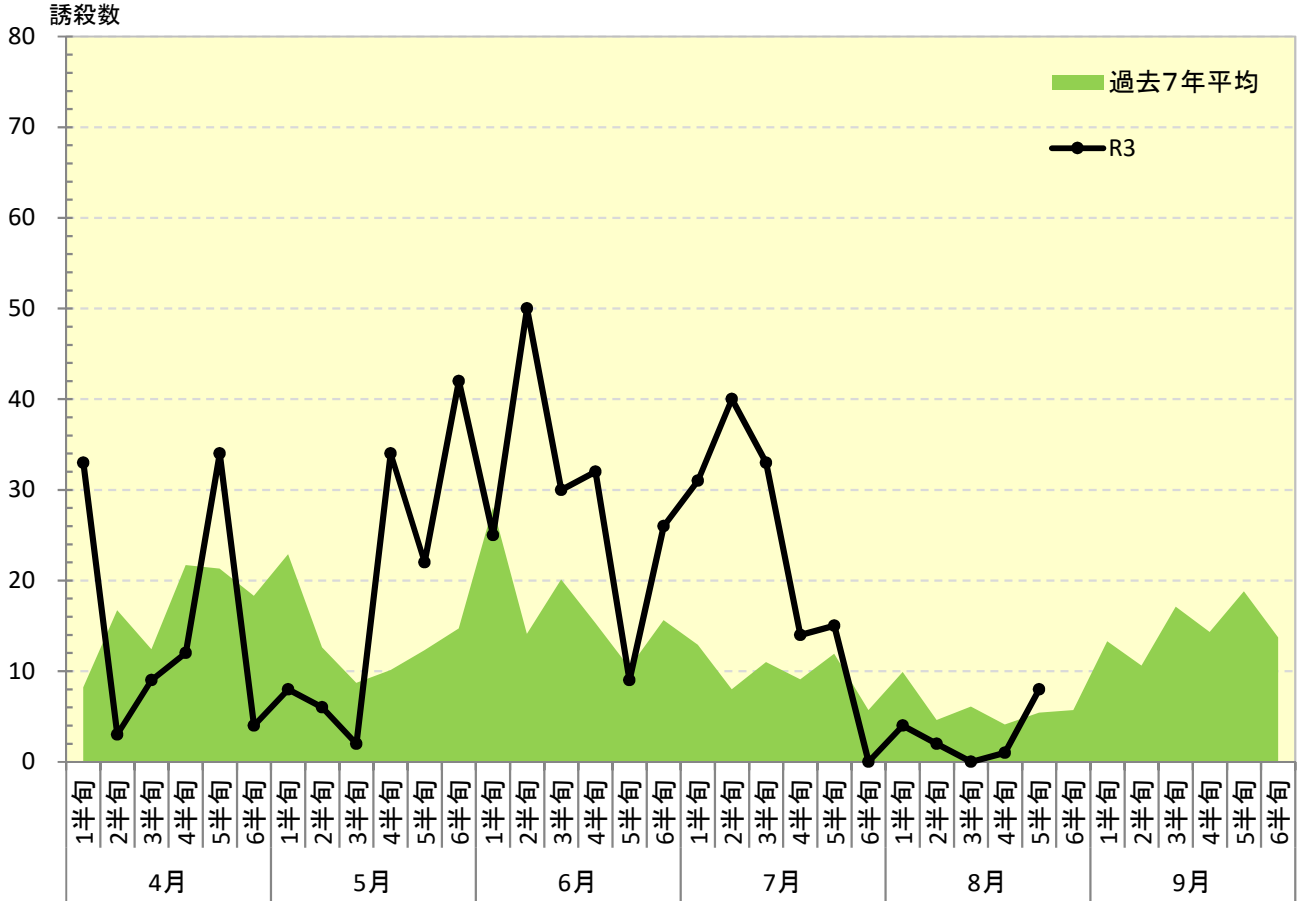

令和 3年度

ナシヒメシンクイ 発生消長

府中市

東大和市