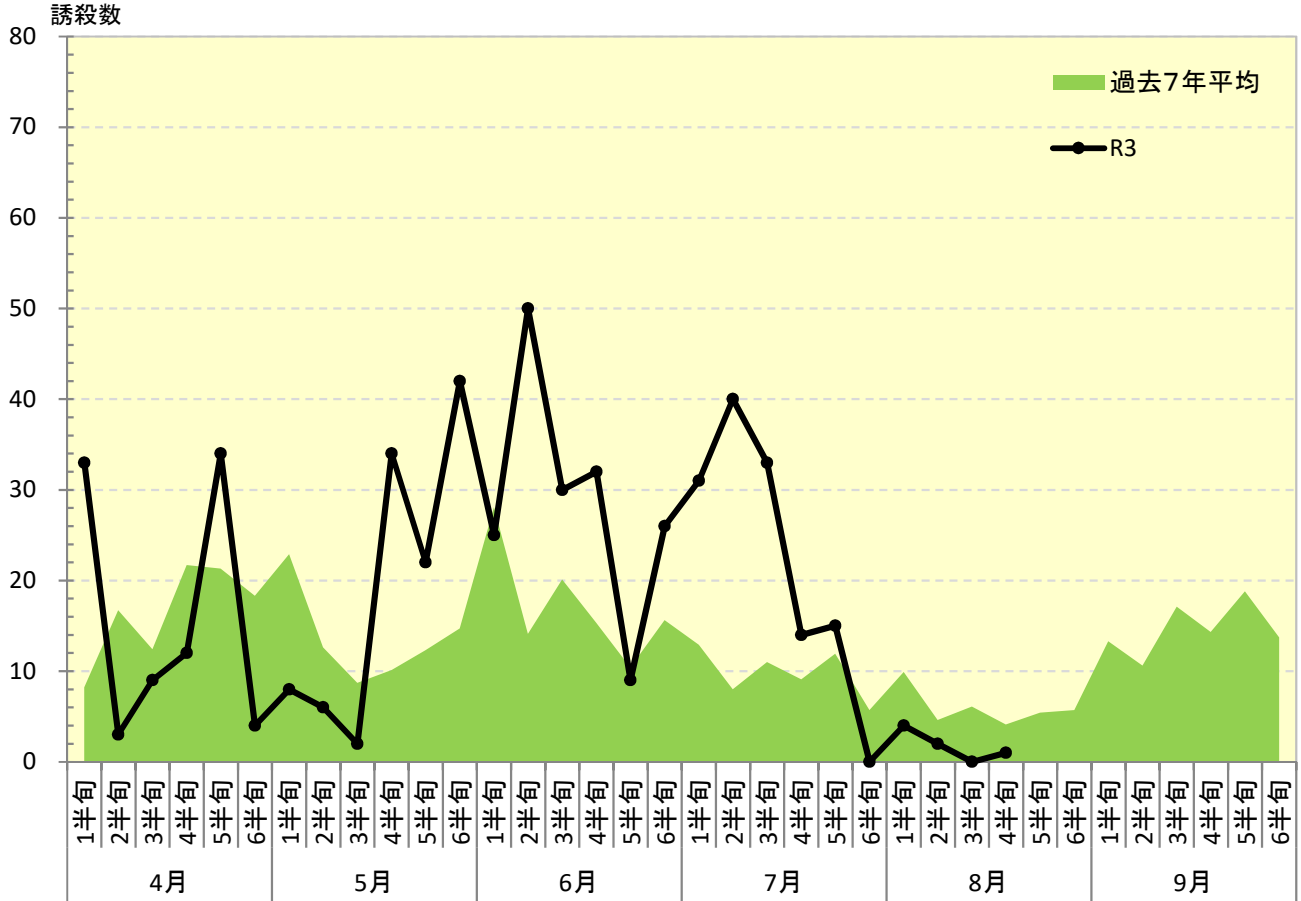

令和 3年度

ナシヒメシンクイ 発生消長

府中市

東大和市