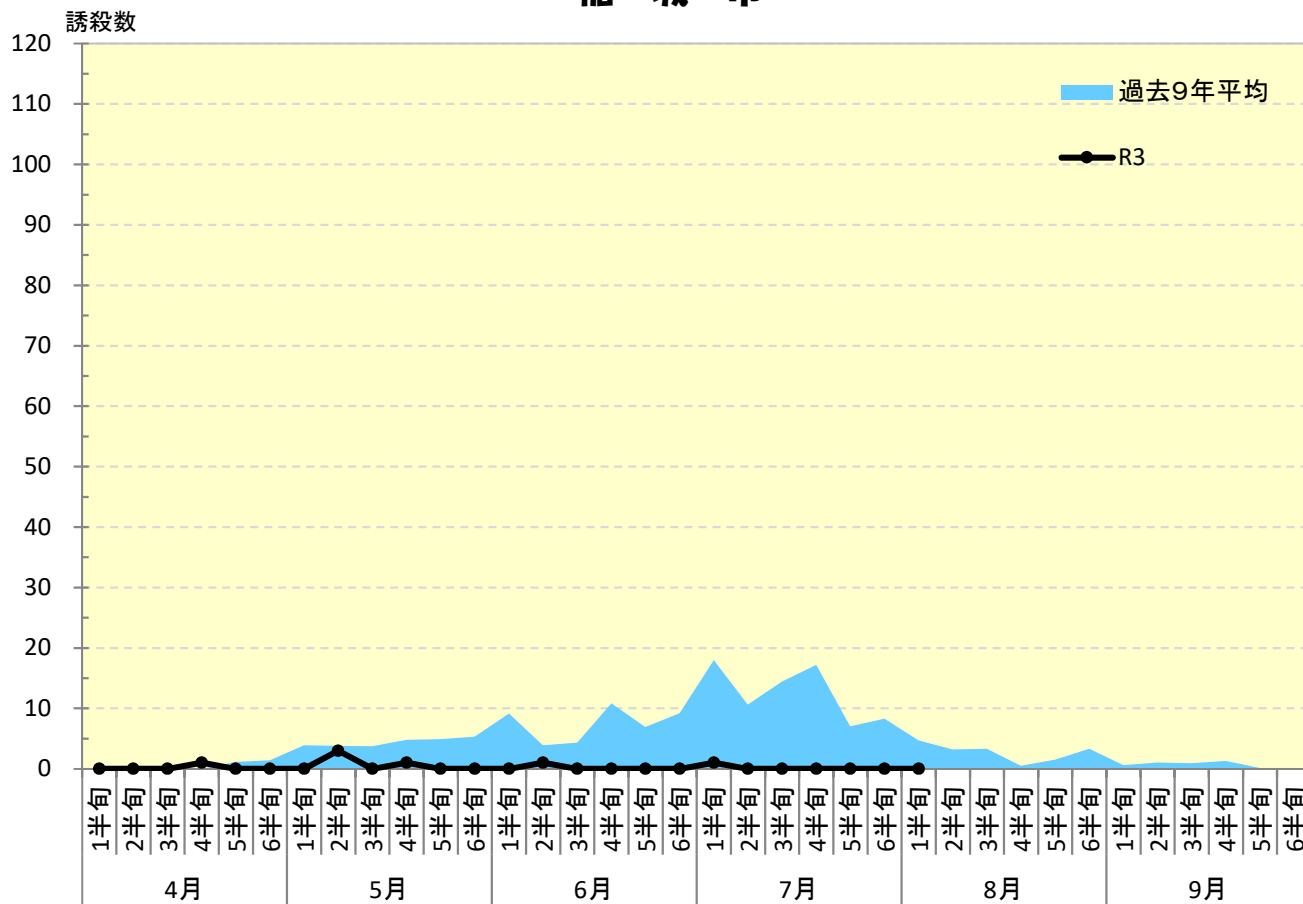

令和 3年度

チャバネアオカメムシ 発生消長

## 東 村 山 市