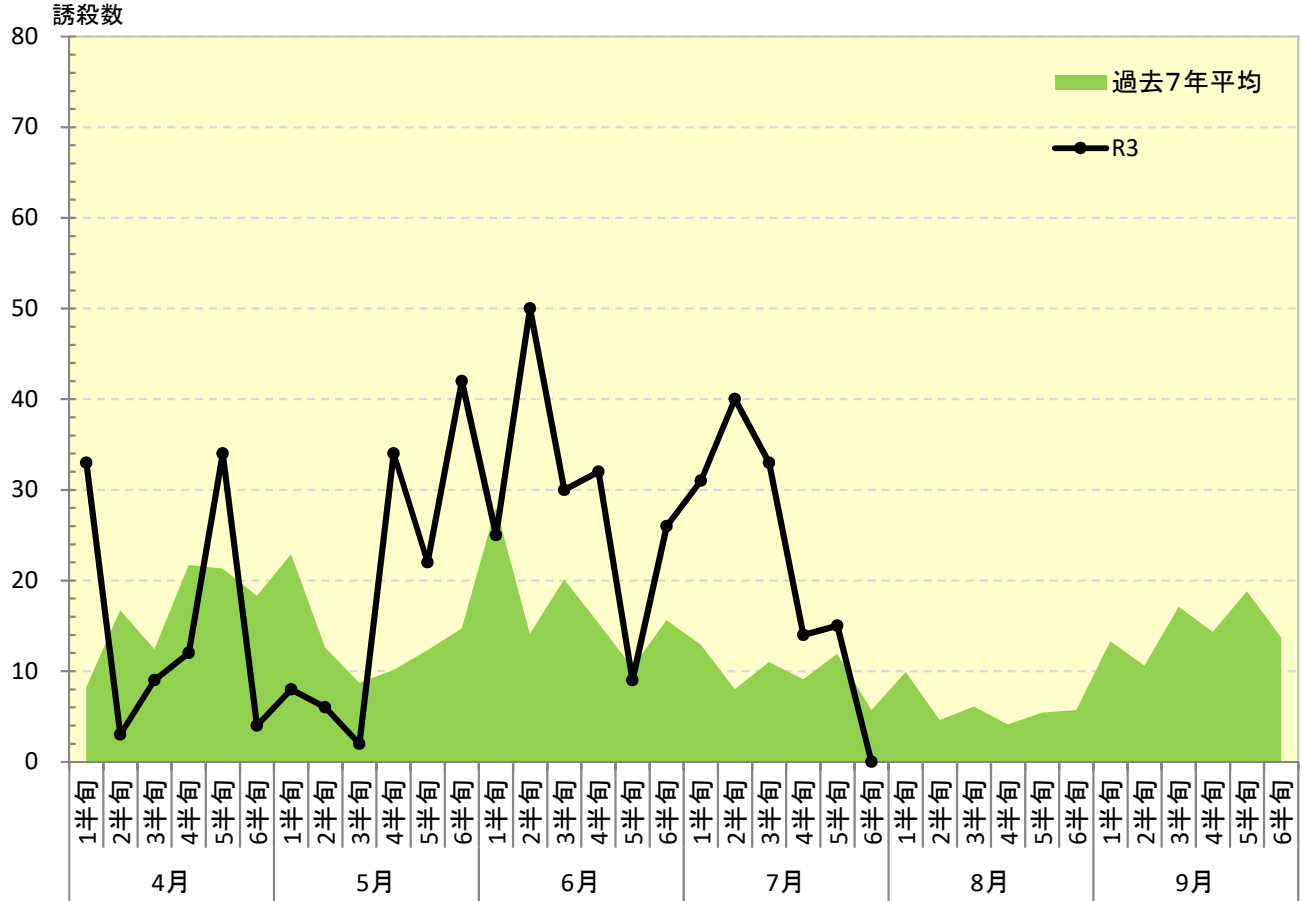

令和 3年度

ナシヒメシンクイ 発生消長

府中市

東大和市