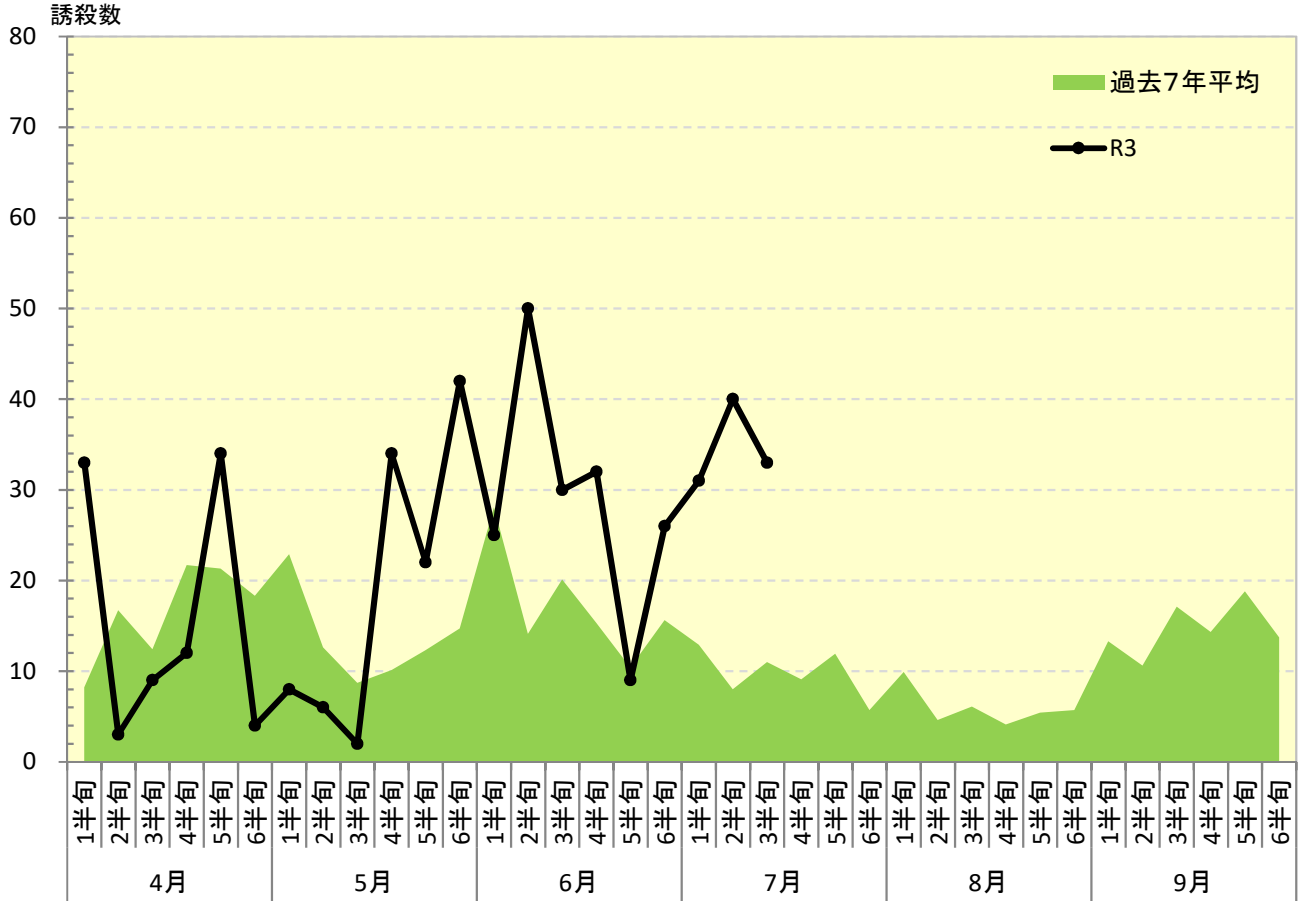

令和 3年度

ナシヒメシンクイ 発生消長

府中市

東大和市