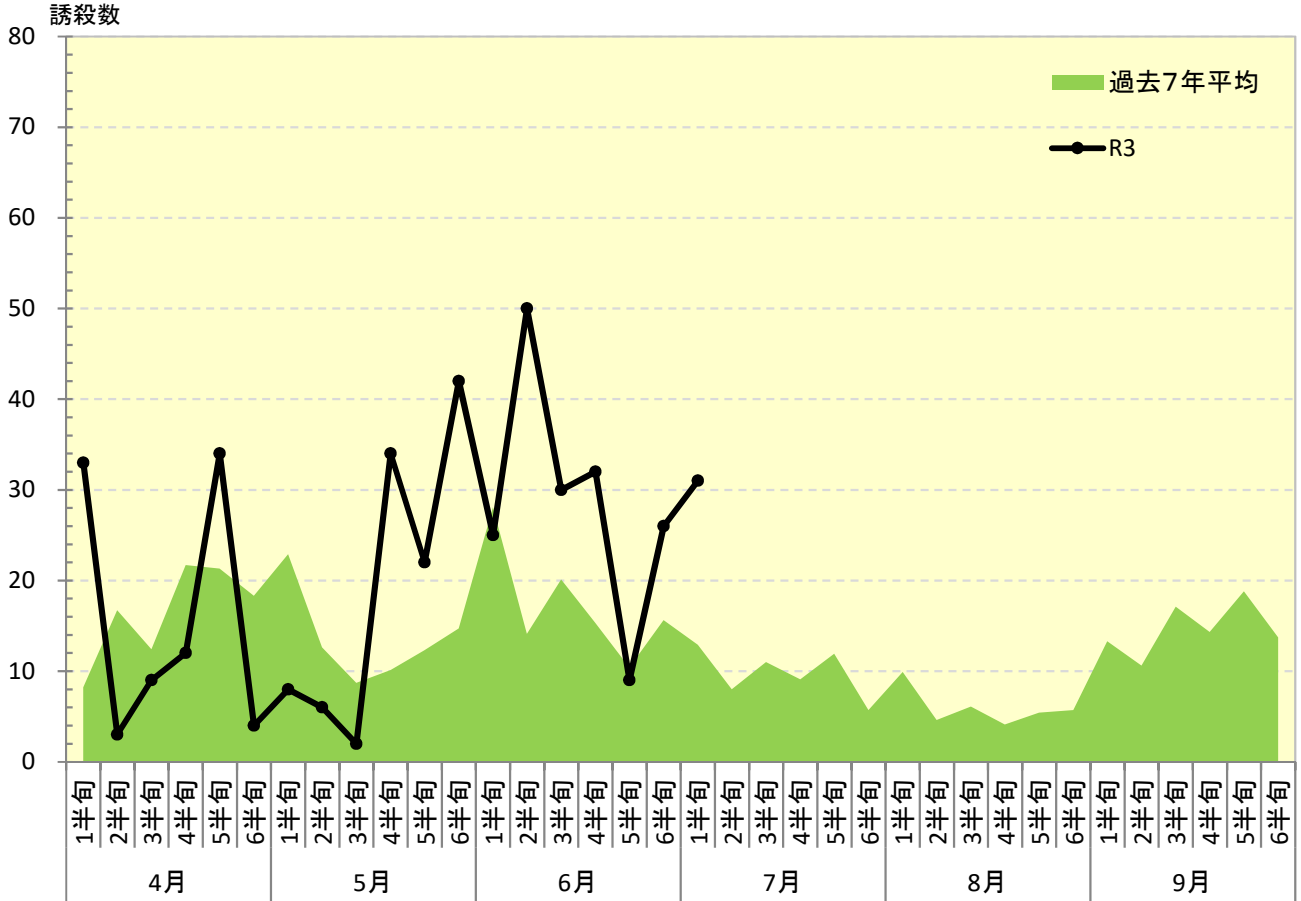

令和 3年度

ナシヒメシンクイ 発生消長

府中市

東大和市