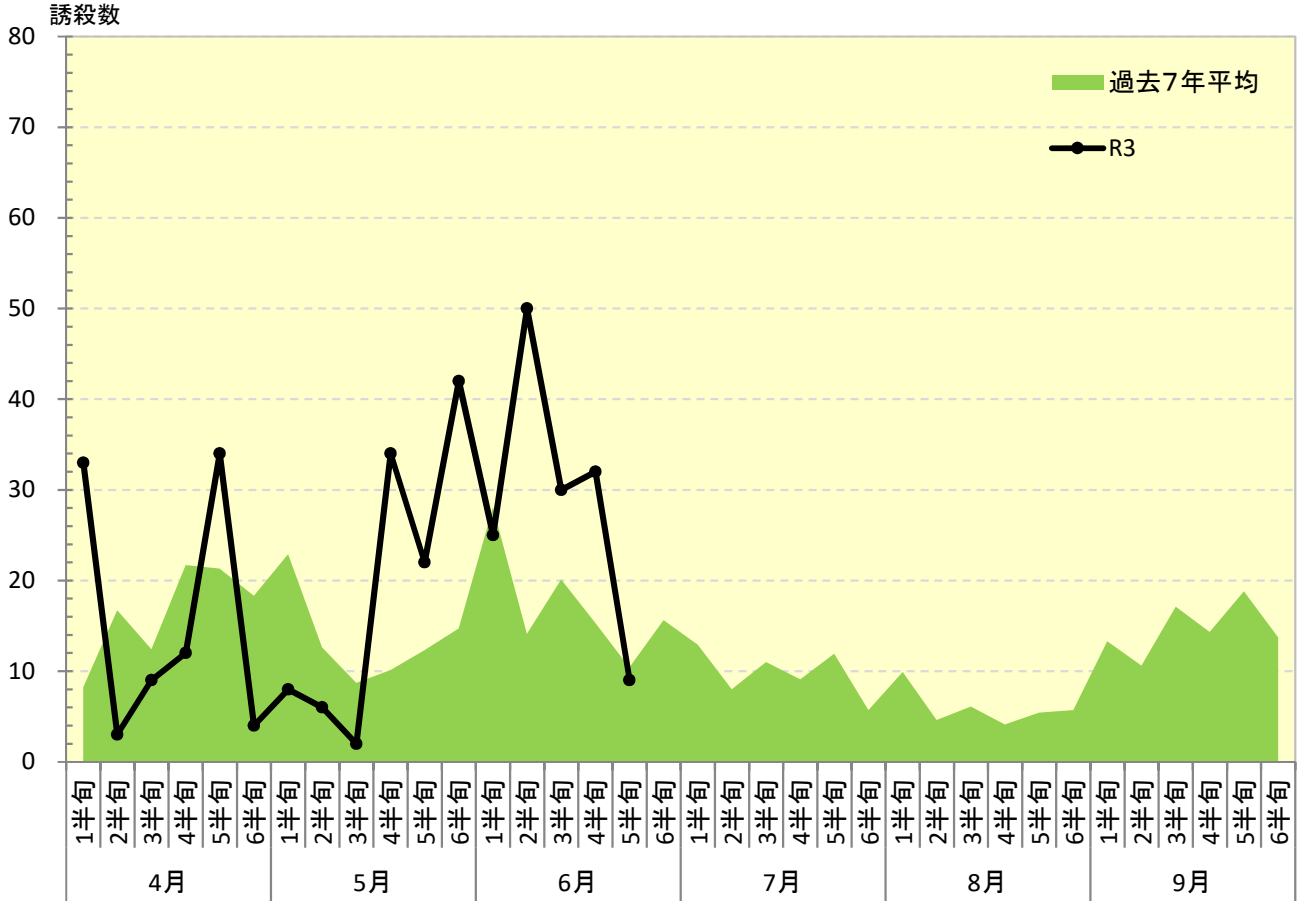

令和 3年度

ナシヒメシンクイ 発生消長

府中市

東大和市