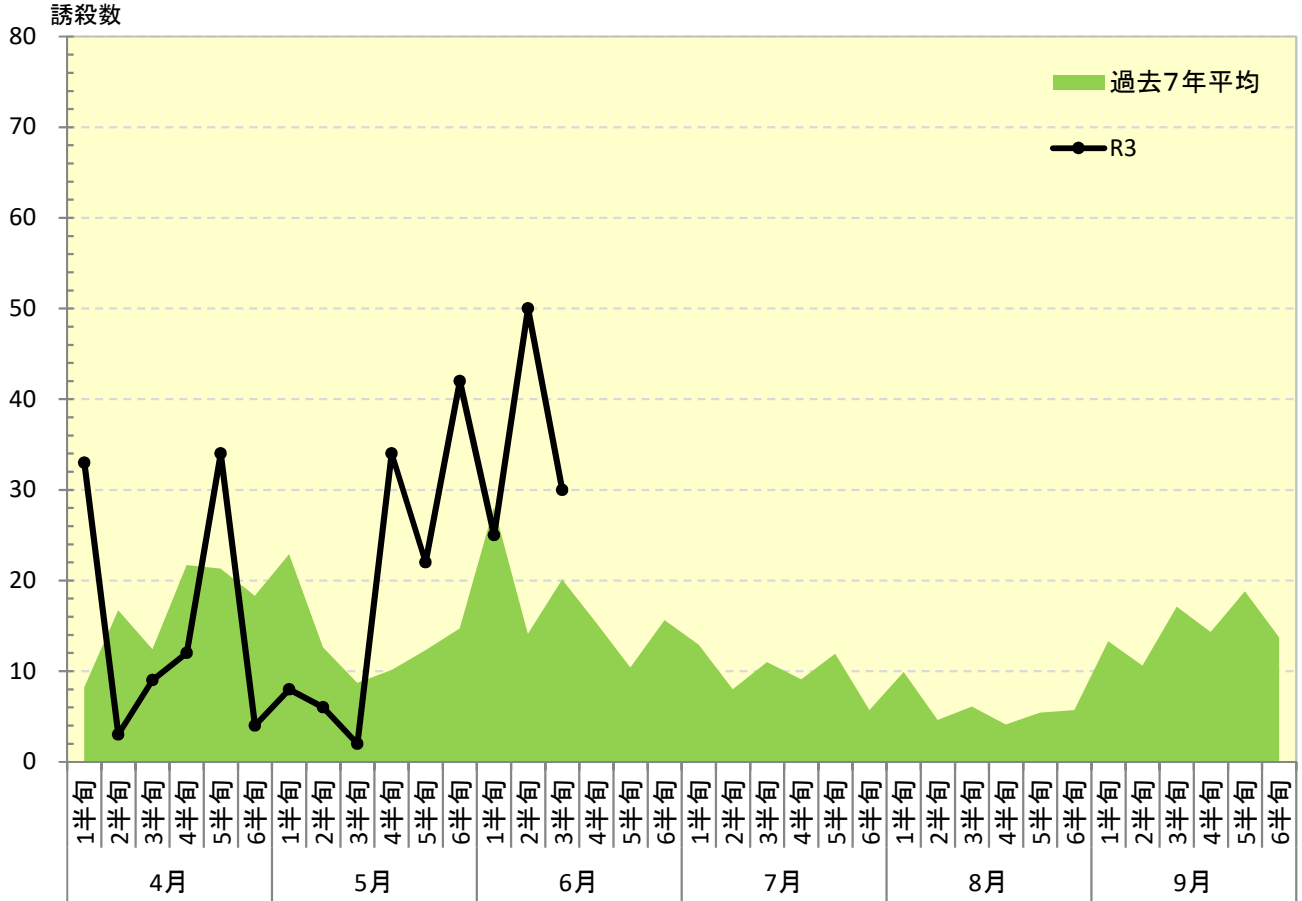

令和 3年度

ナシヒメシンクイ 発生消長

府中市

東大和市