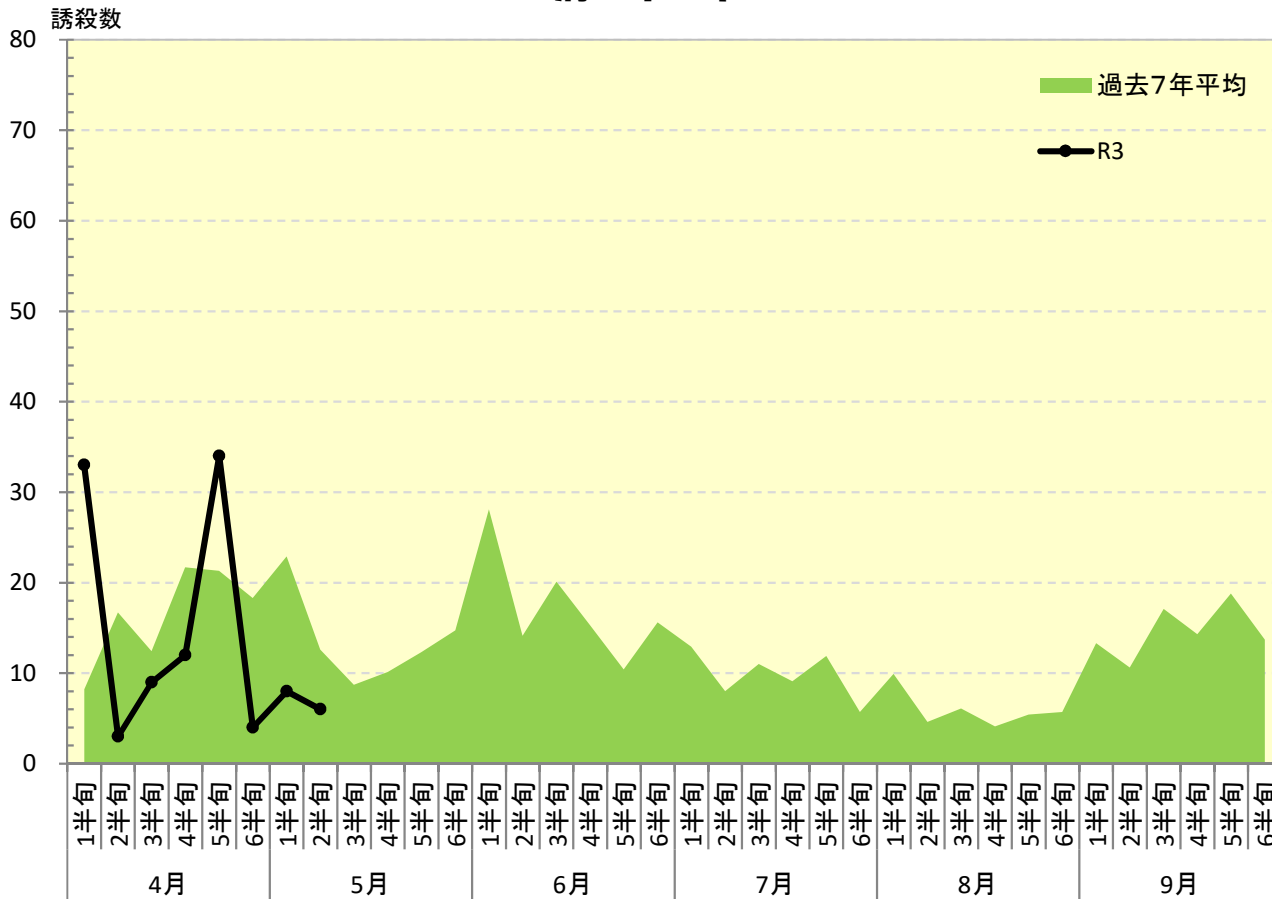

令和 3年度

ナシヒメシンクイ 発生消長

府中市

東大和市