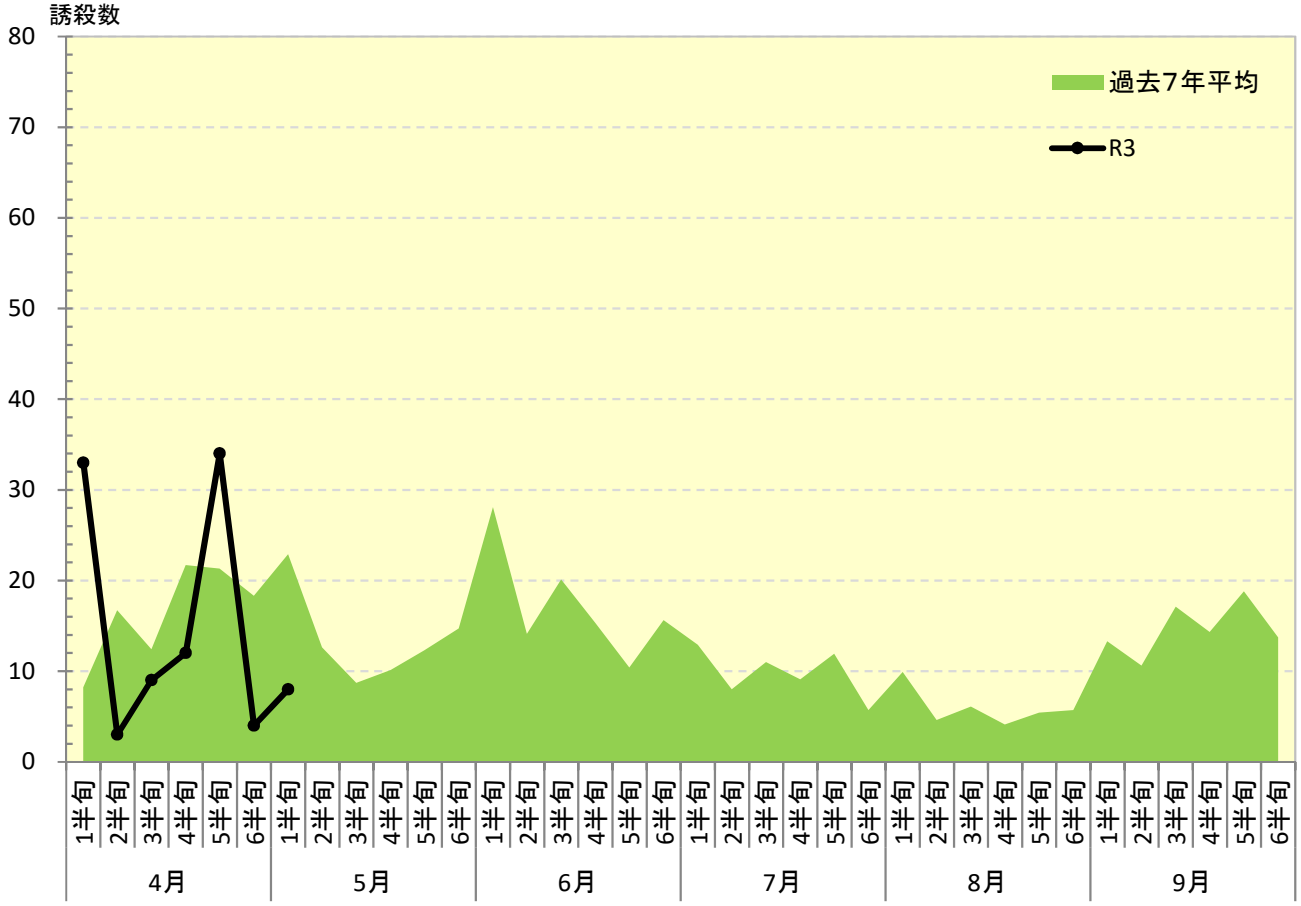

令和 3年度

ナシヒメシンクイ 発生消長

府中市

東大和市