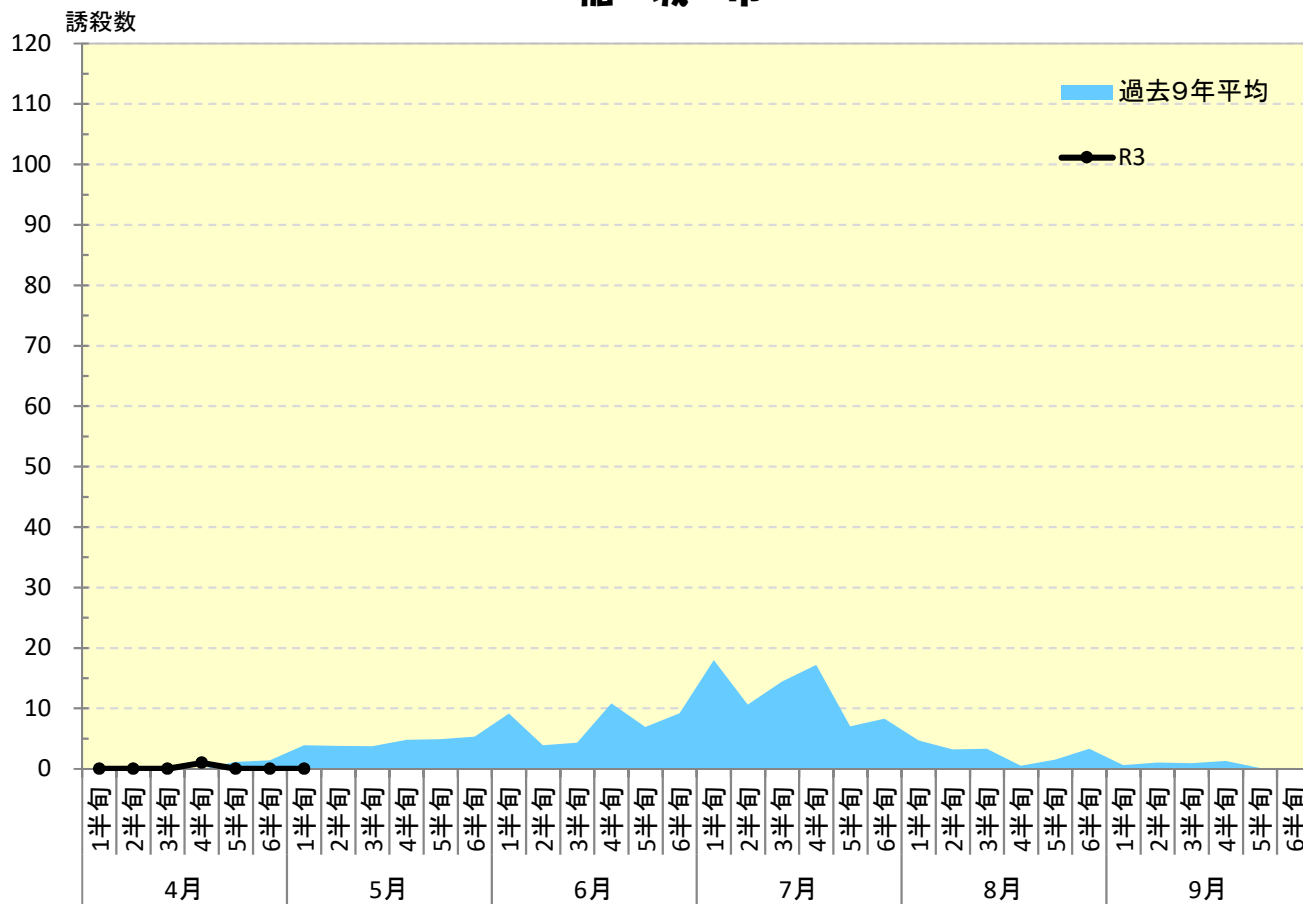

令和 3年度

チャバネアオカメムシ 発生消長

## 東 村 山 市