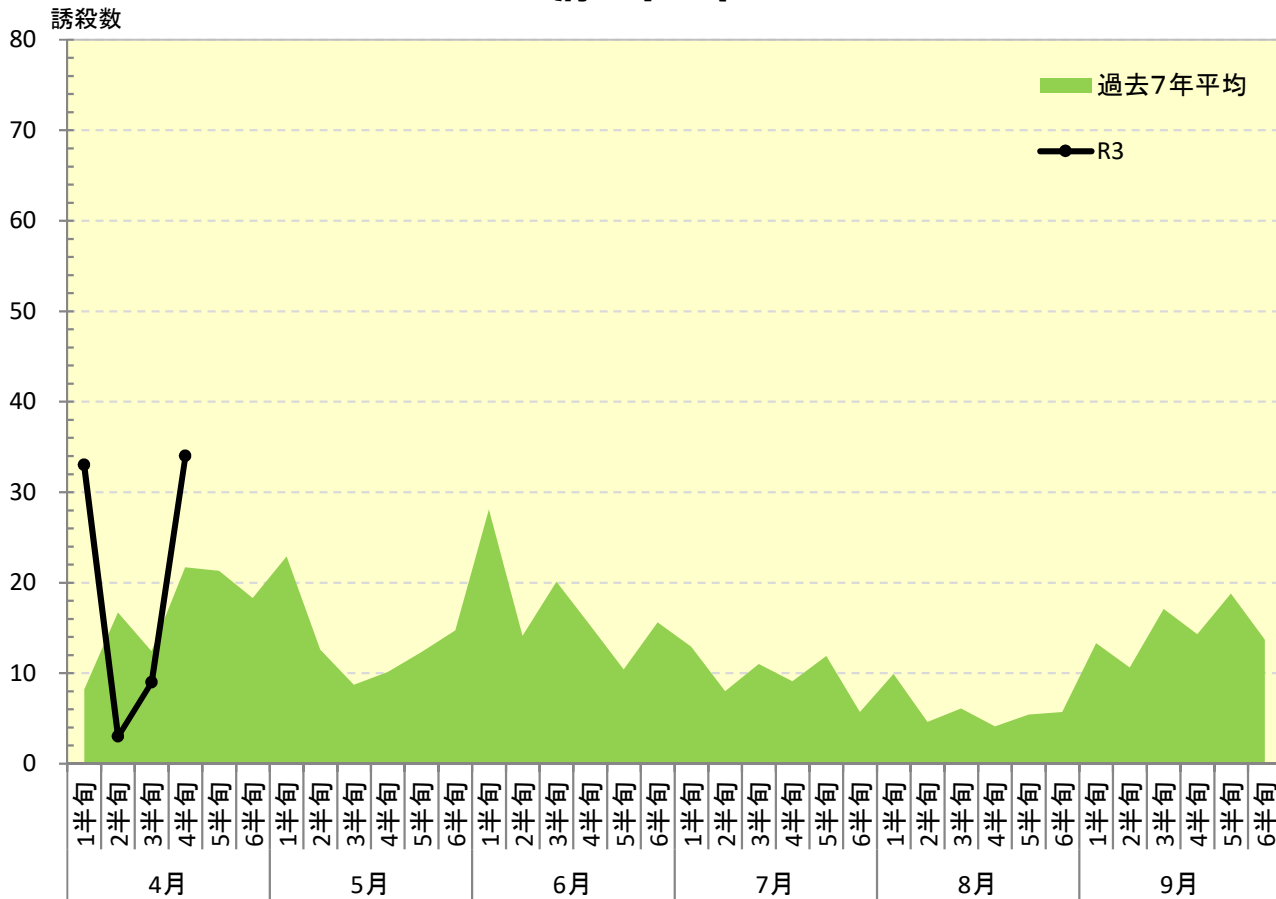

令和 3年度

ナシヒメシンクイ 発生消長

府中市

東大和市