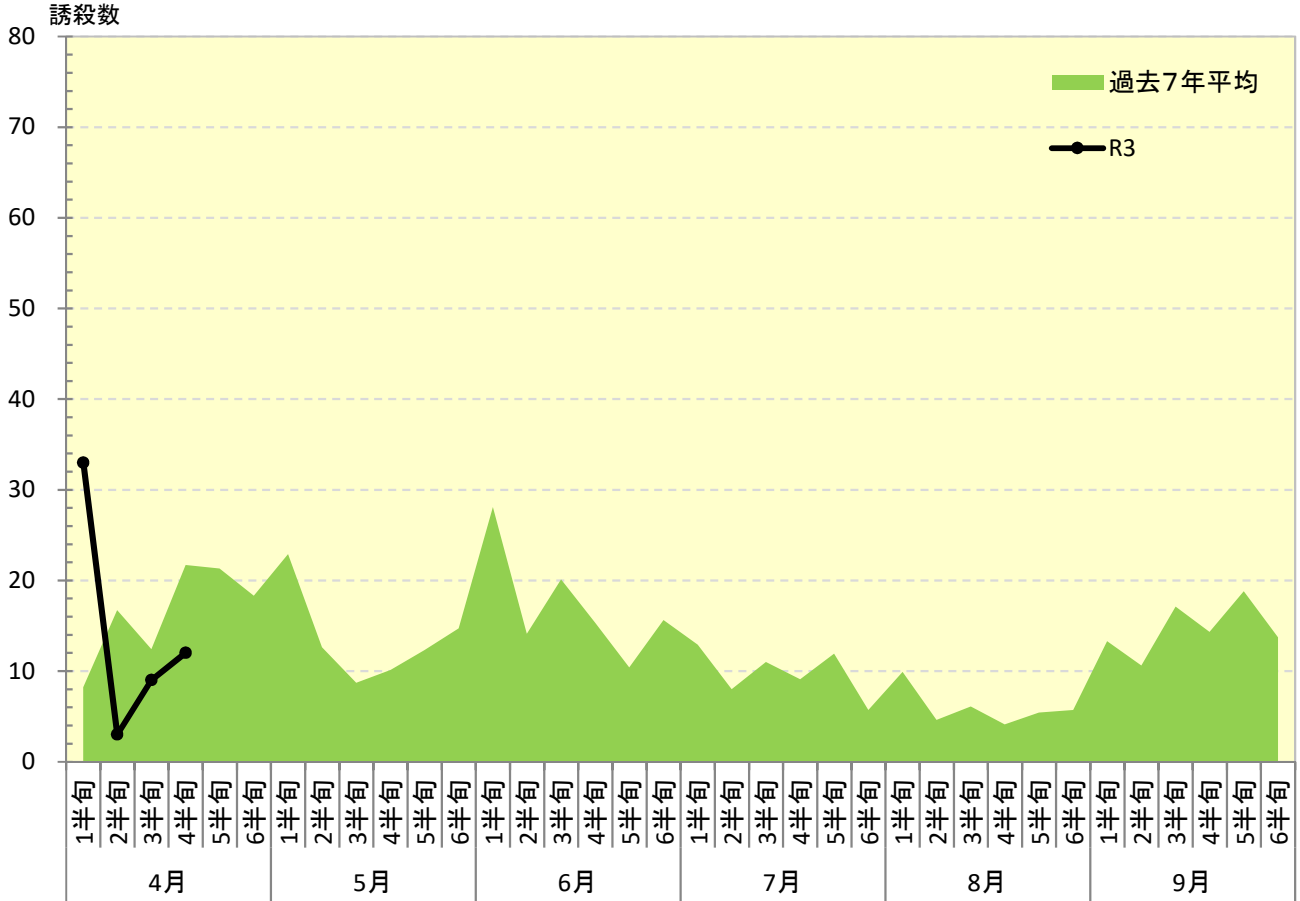

令和 3年度

ナシヒメシンクイ 発生消長

府中市

東大和市