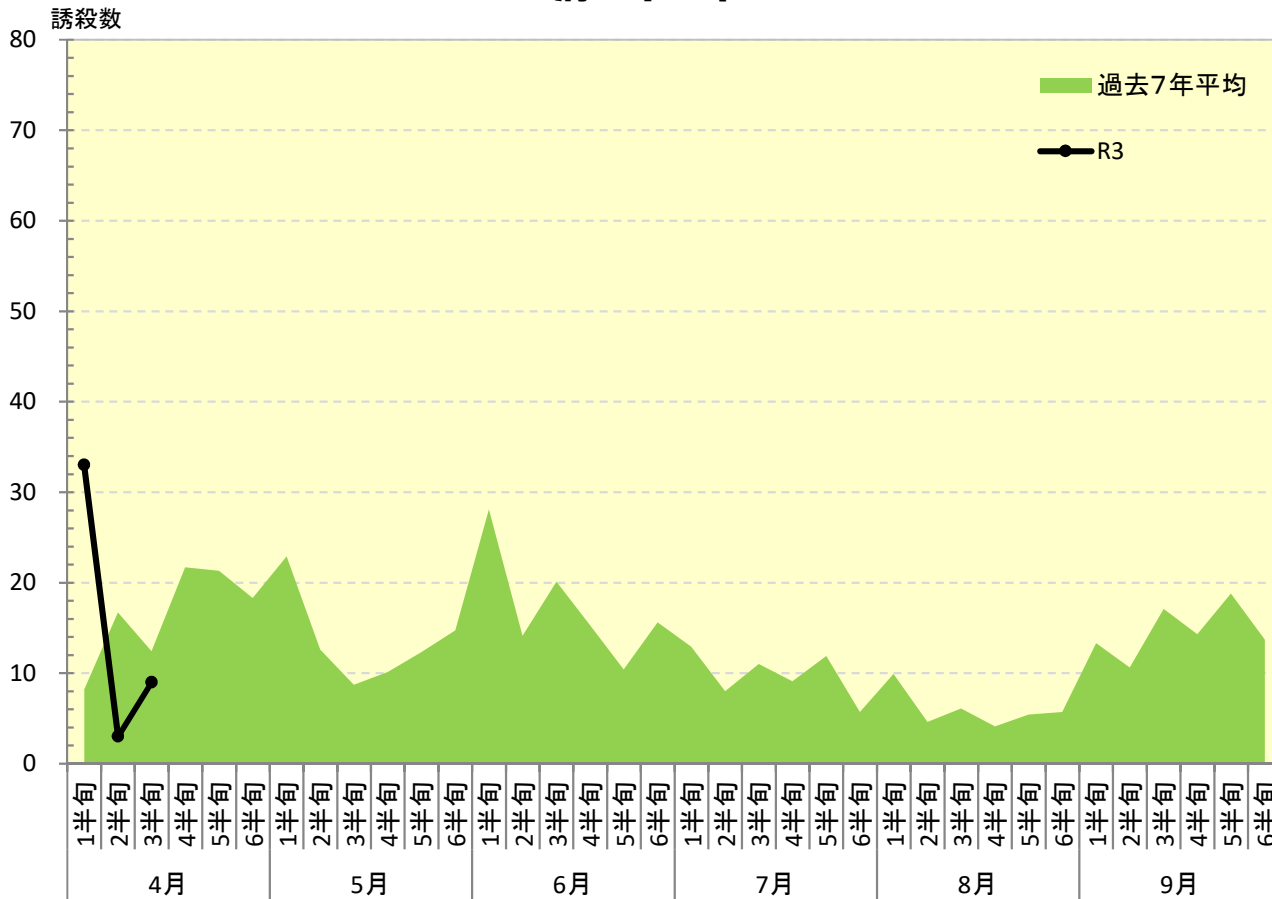

令和 3年度

ナシヒメシンクイ 発生消長

府中市

東大和市