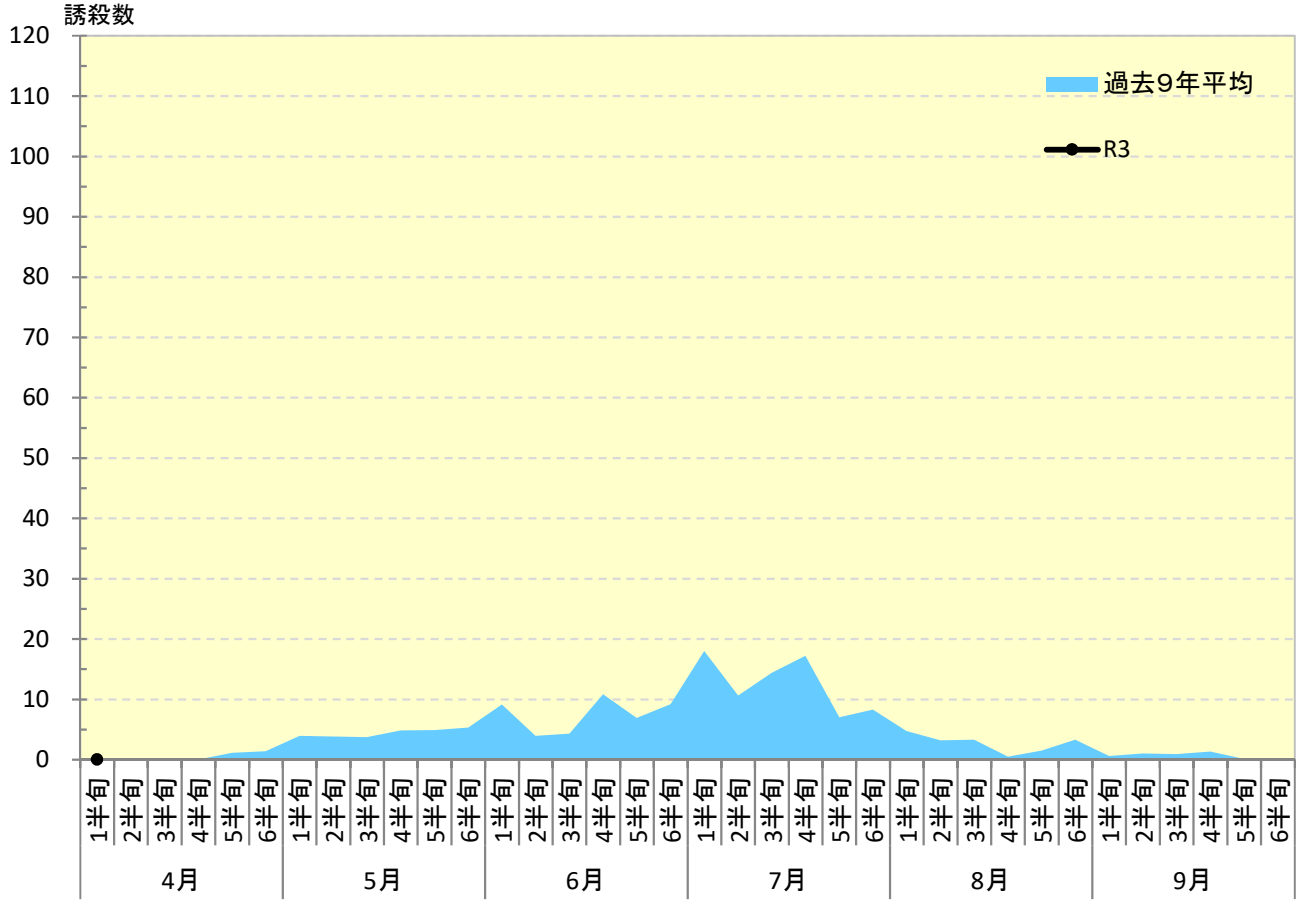

令和 3年度

チャバネアオカメムシ 発生消長

## 稲 城 市

## 東 村 山 市