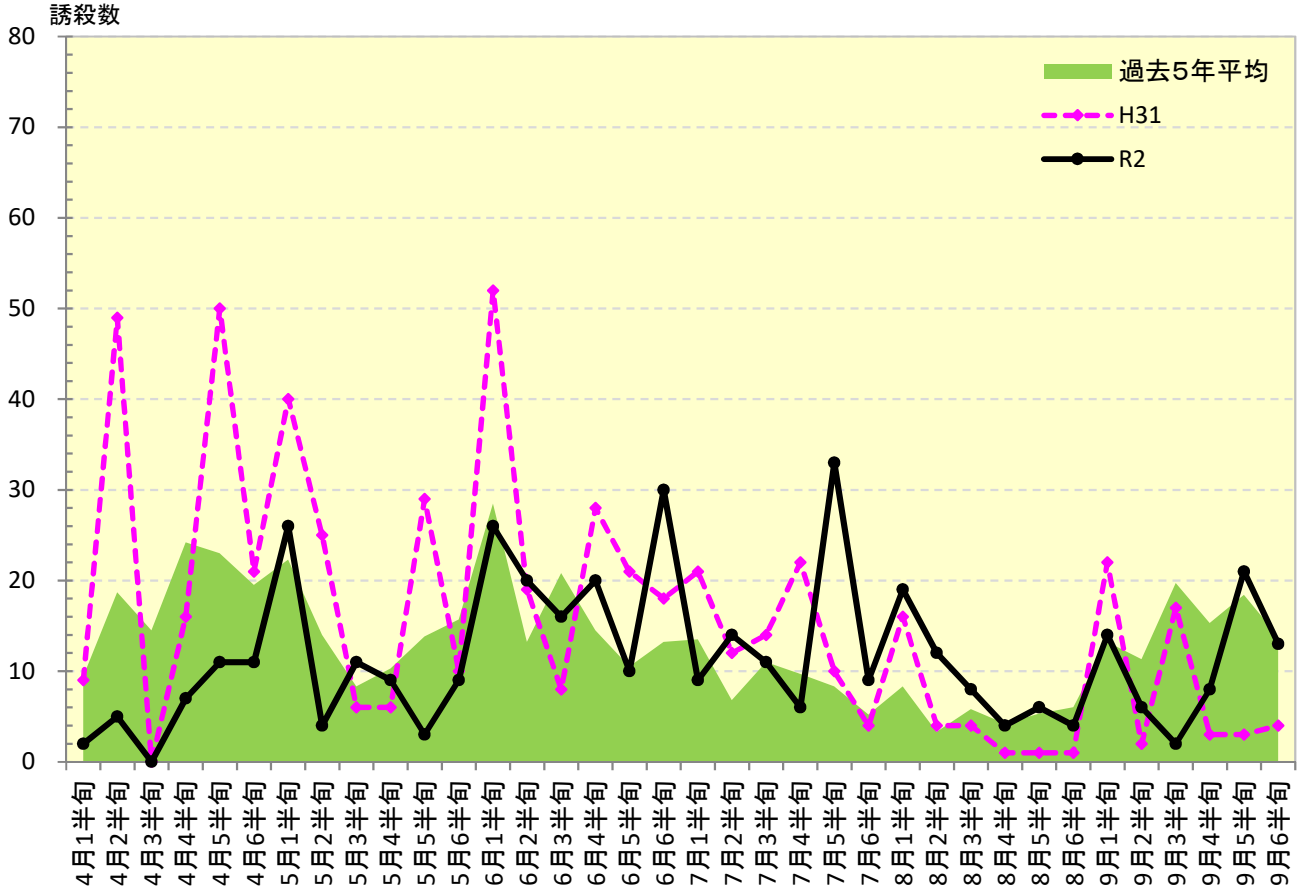

令和 2年度

ナシヒメシンクイ 発生消長

府中市

東大和市