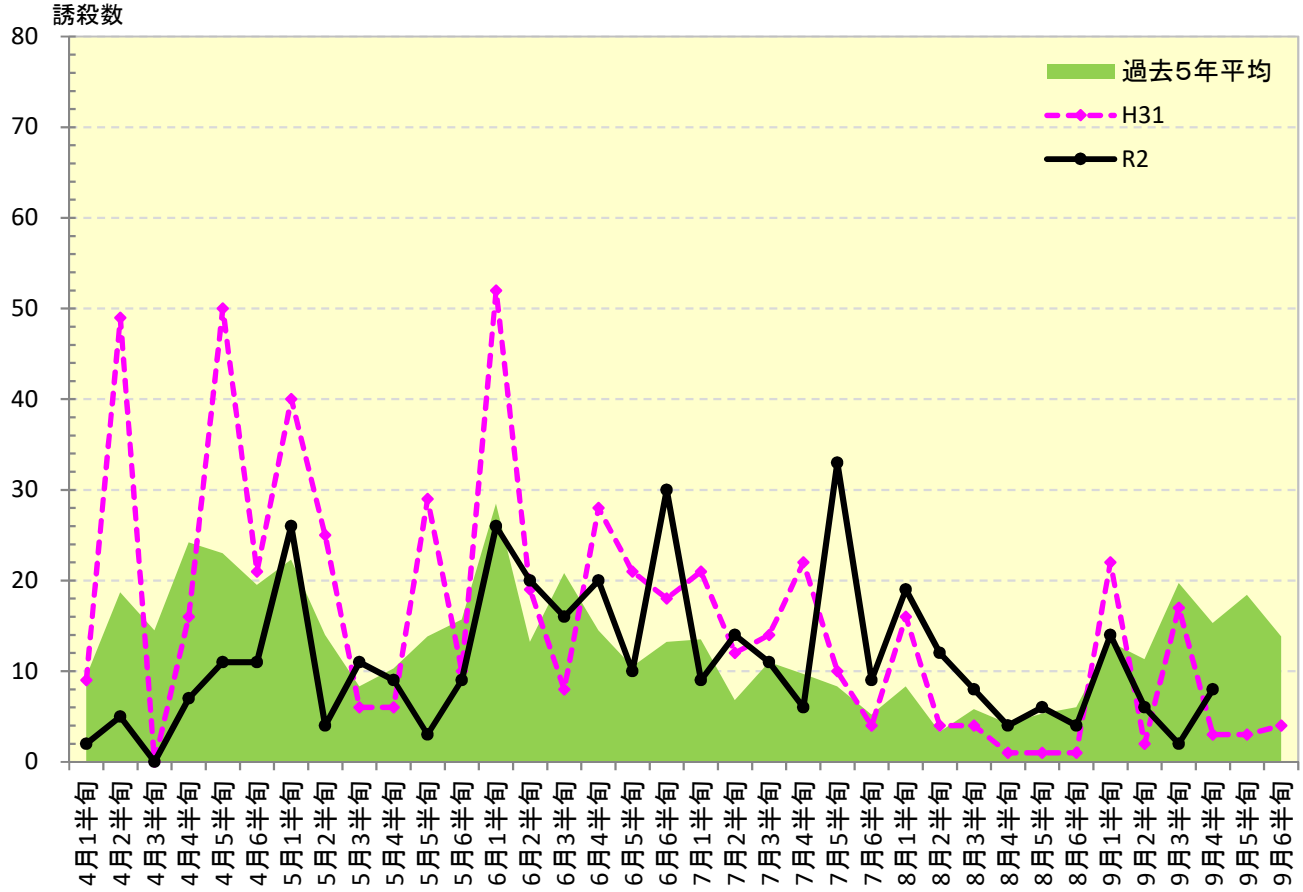

令和 2年度

ナシヒメシンクイ 発生消長

府中市

東大和市