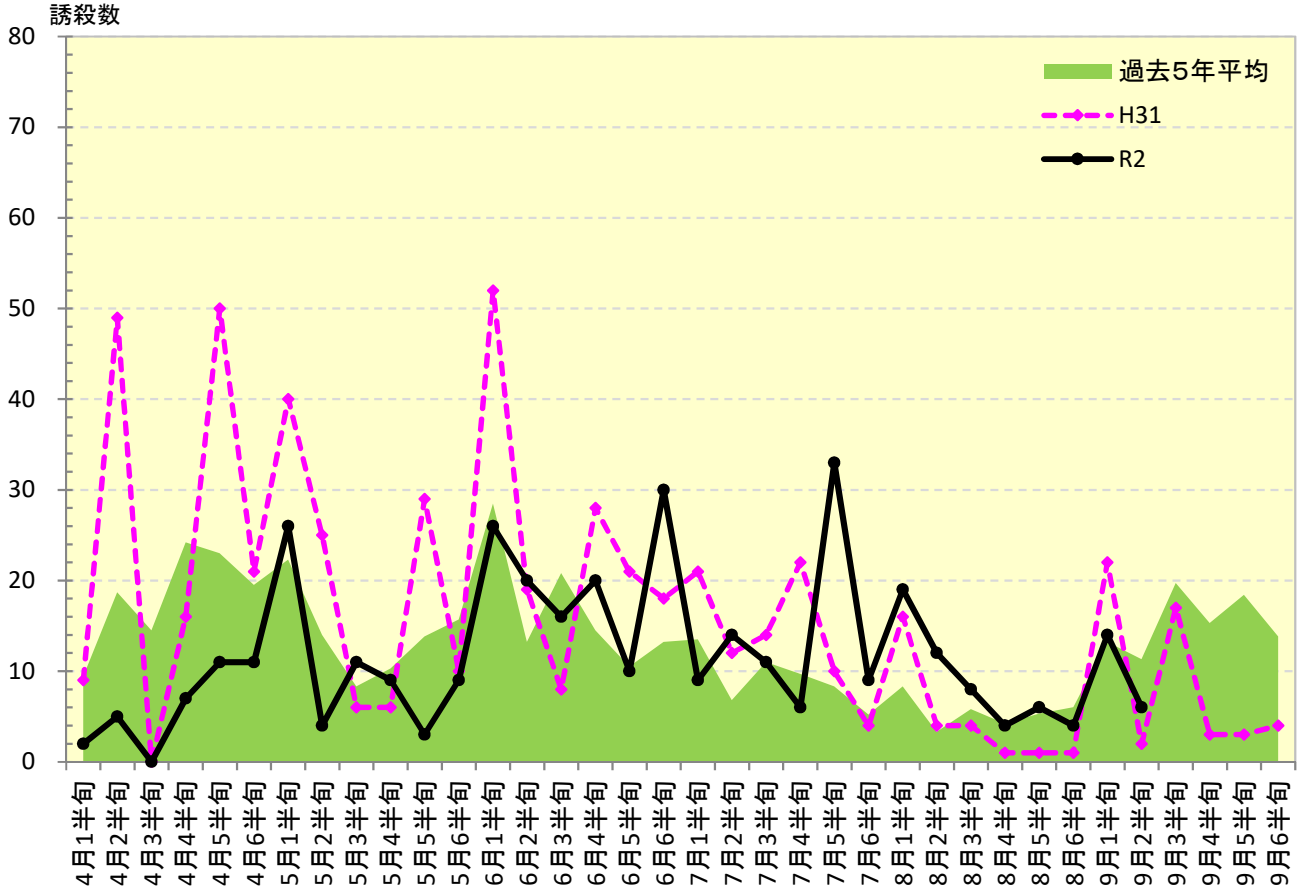

令和 2年度

ナシヒメシンクイ 発生消長

府中市

東大和市