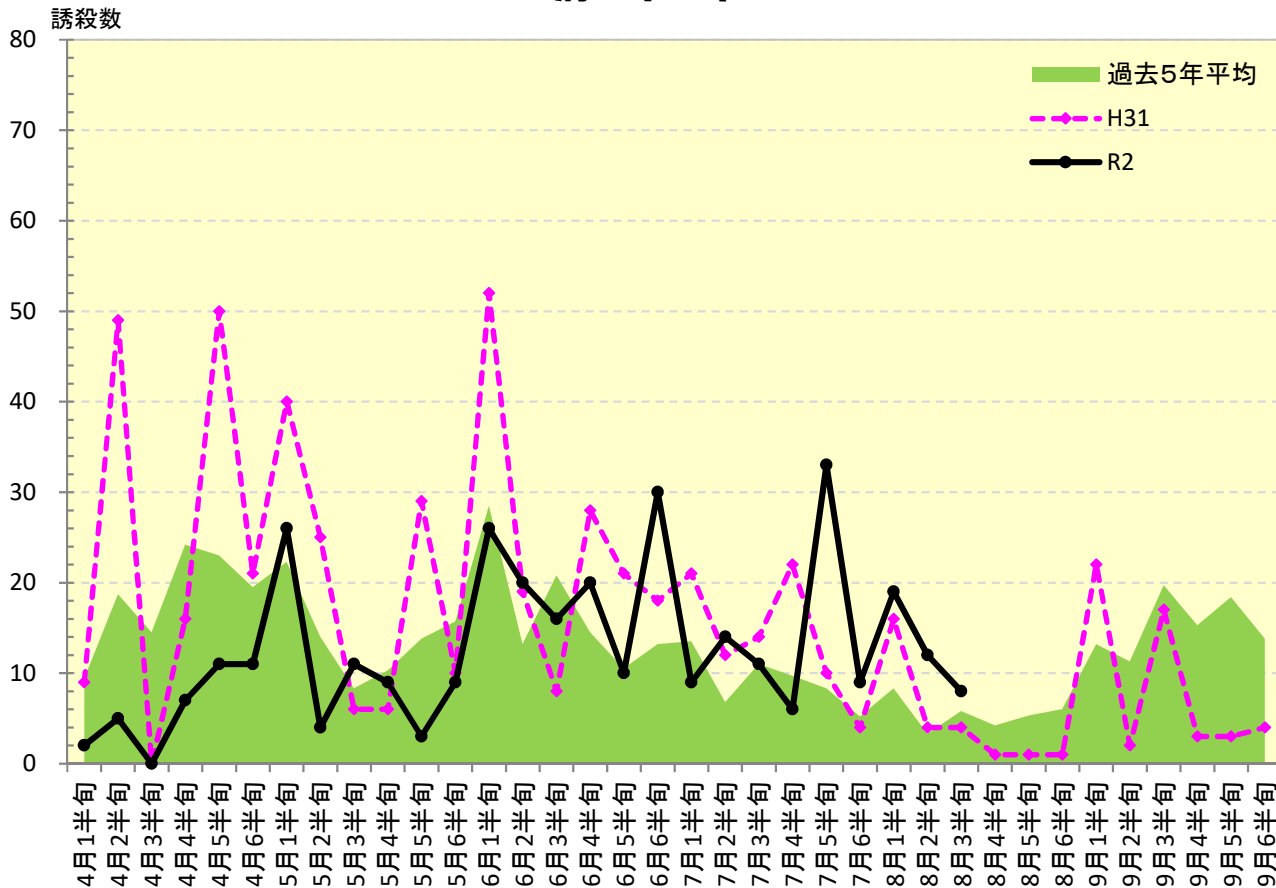

令和 2年度

ナシヒメシンクイ 発生消長

府中市

東大和市