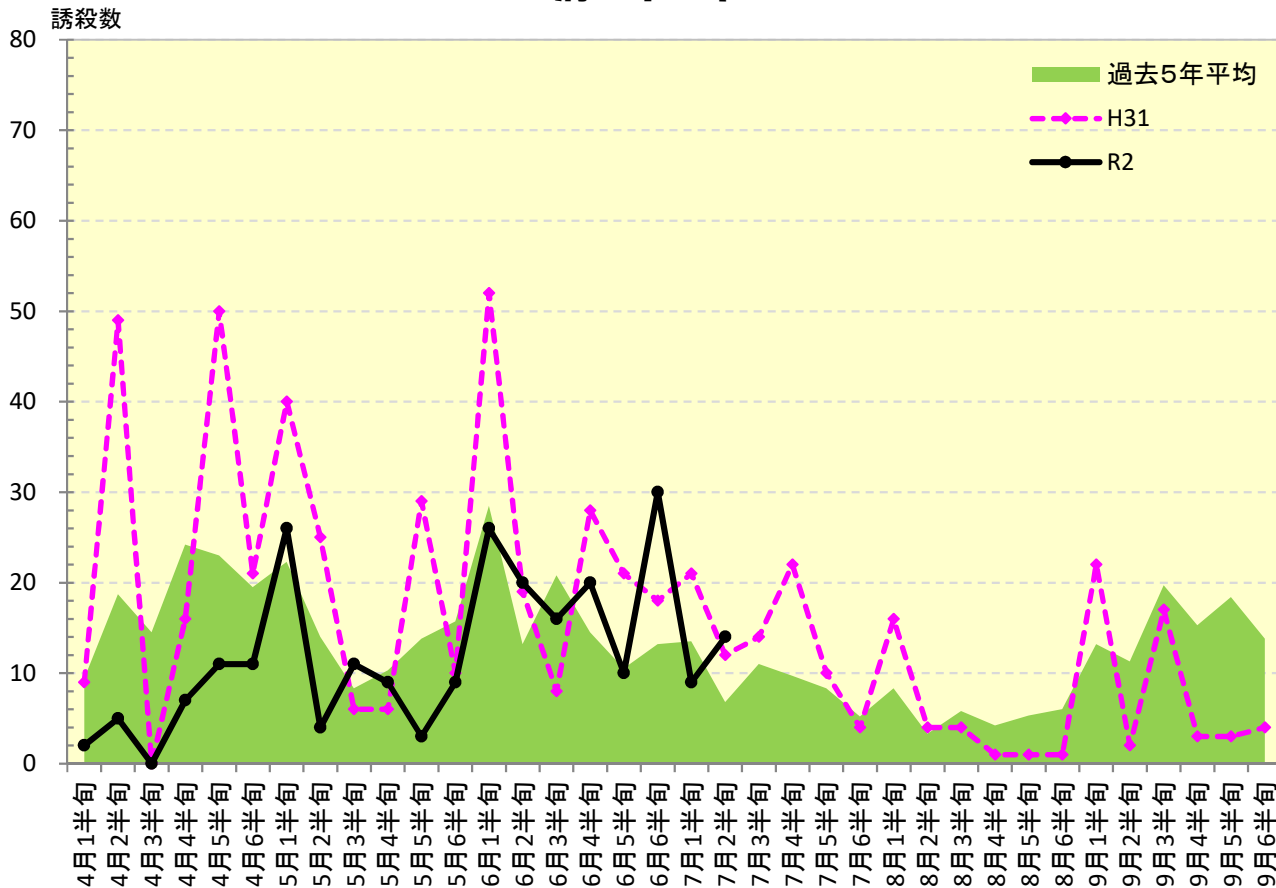

令和 2年度

ナシヒメシンクイ 発生消長

府中市

東大和市