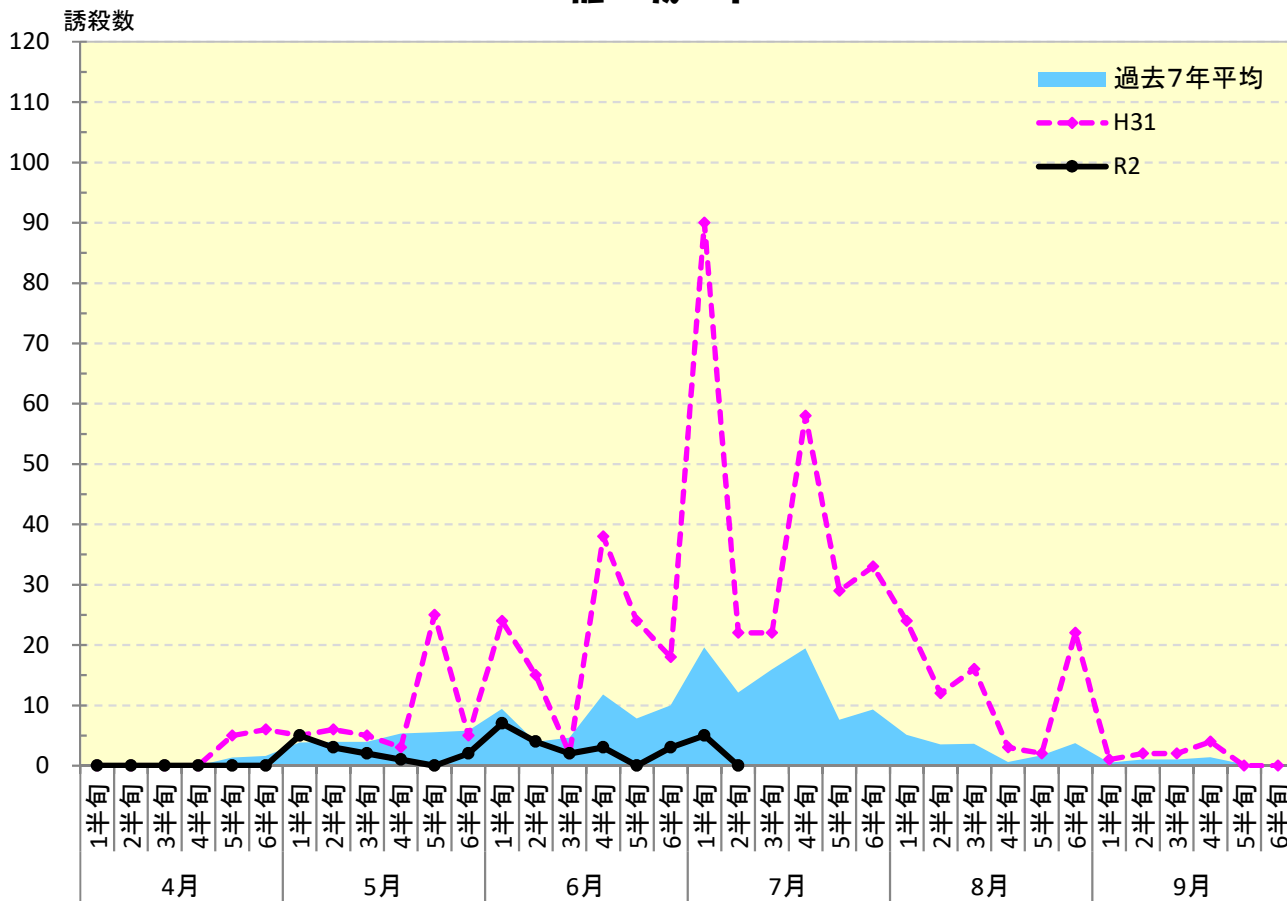

令和 2年度

チャバネアオカメムシ 発生消長

## 東 村 山 市