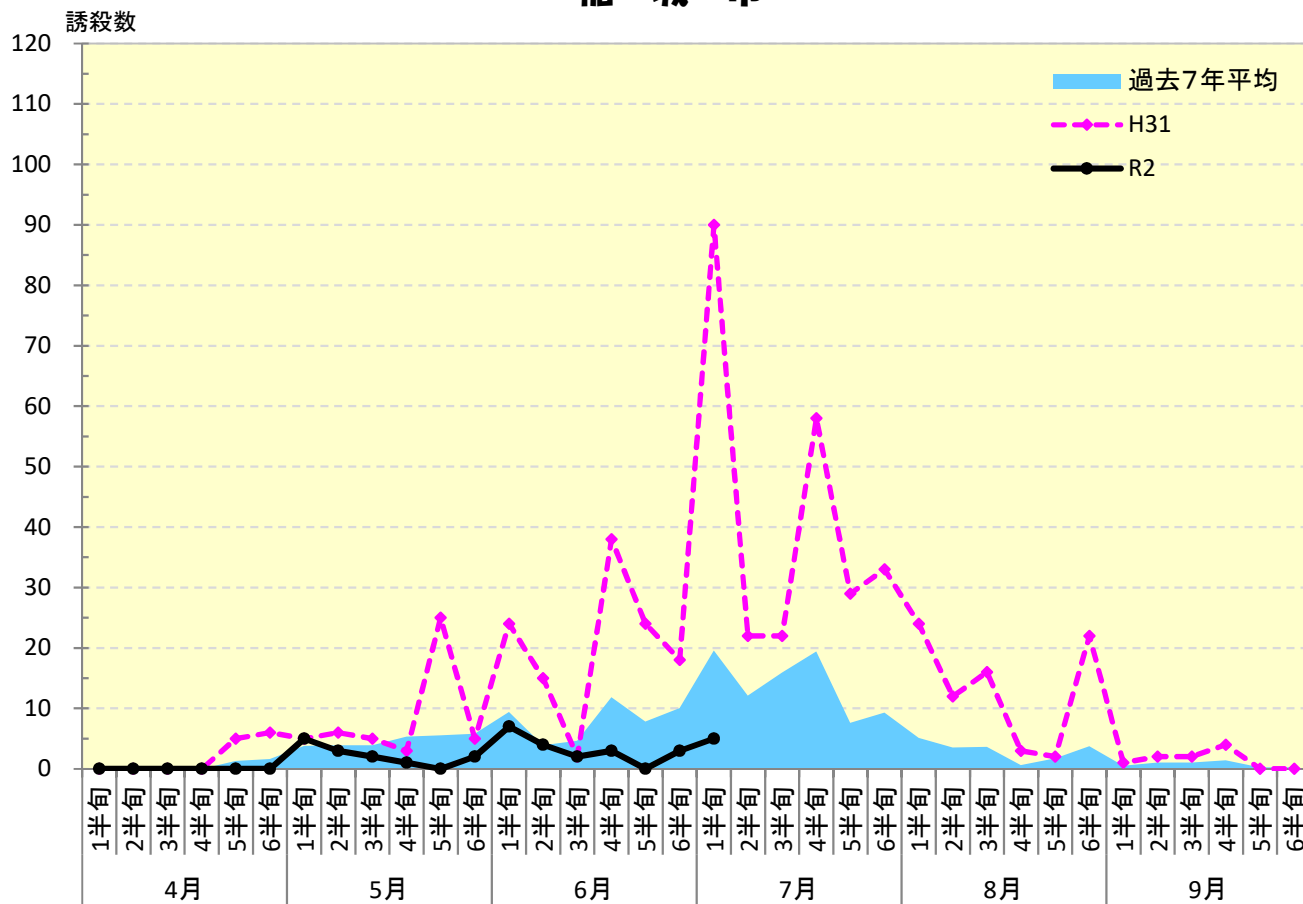

令和 2年度

チャバネアオカメムシ 発生消長

## 東 村 山 市