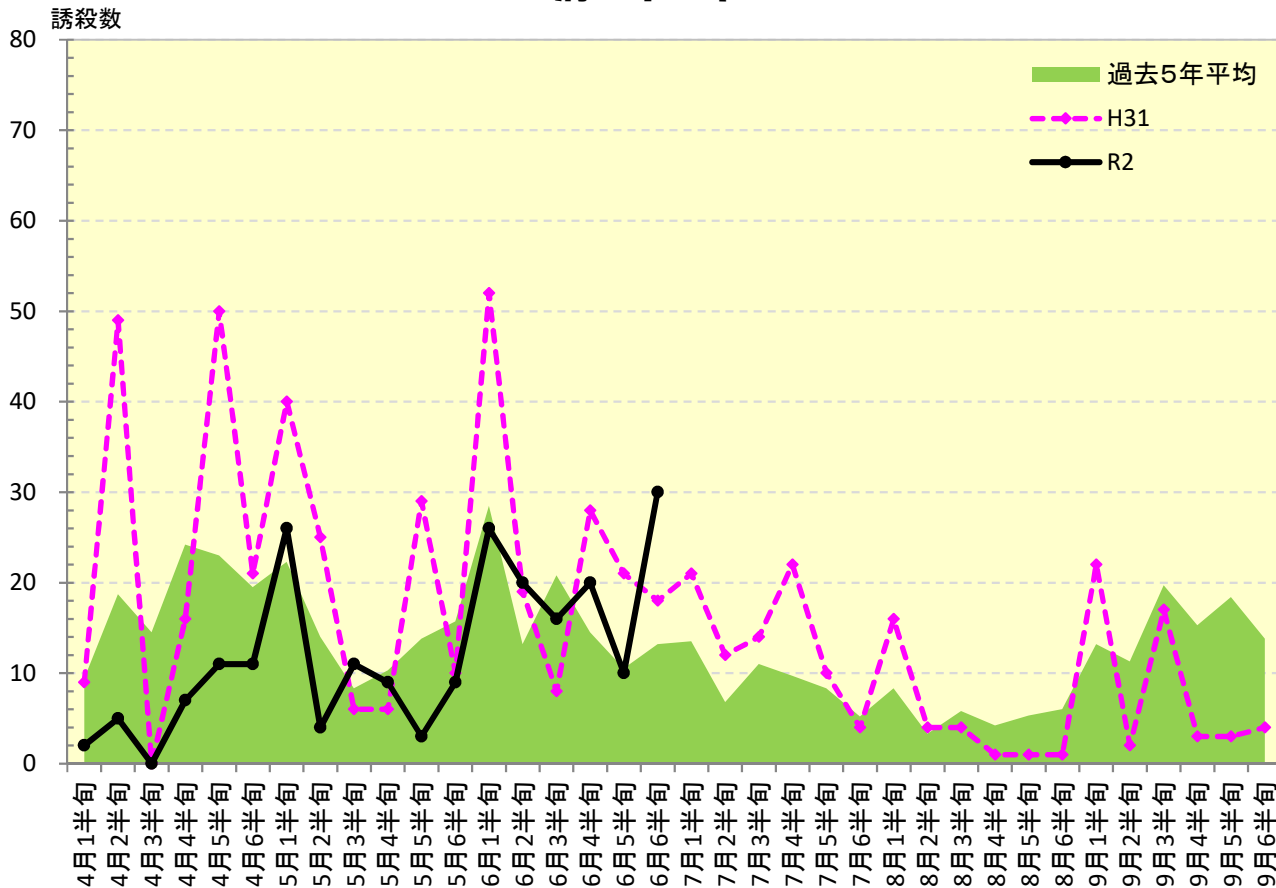

令和 2年度

ナシヒメシンクイ 発生消長

府中市

東大和市